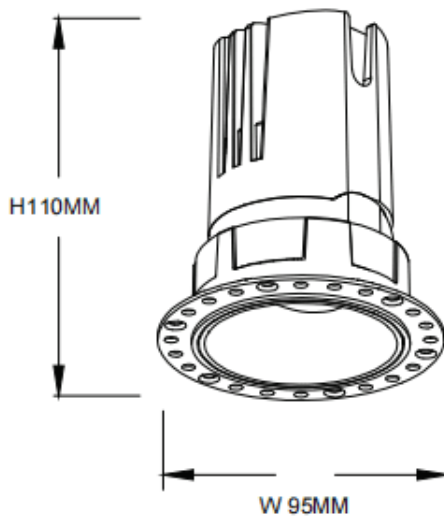

ZENITH IP65R Trimless

Downlight Lavov de la familia ZENITH IP65R Trimless con una potencia de 20W y un haz de 24 grados. CCT 4000K. Color Blanco. Con un flujo luminoso total de 1600lm y una eficacia luminosa de 80lm/W. Fabricado en Aluminio inyectado a presión. Grado de protección IP65. Aislamiento Clase II. Driver DALI. UGR19. CRI90.

Dimensions

Product dimensions (mm) $\phi 95 \times H110 \text{mm}$

Esquema

Código artículo	86.D086.1423.01
Tipo de producto	Indoor
Categoría	Downlights
Familia	ZENITH
Subfamilia	ZENITH IP65R Trimless
Pictograms	

Producto	
Potencia real (W)	20
Flujo luminoso real (lm)	1600
Eficacia luminosa (lm/W)	80
Ángulo de apertura	24
Tiempo de vida	50000 h L80B10
IP	65
Color	Blanco
U. G. R	19
Driver incluido	Si
Equipo	DALI
Flicker Free	Si
Fuente de luz	LED
Tipo de LED	COB
Temperatura de color (K)	4000
Consistencia de color (SDCM)	SDCM3
CRI	90