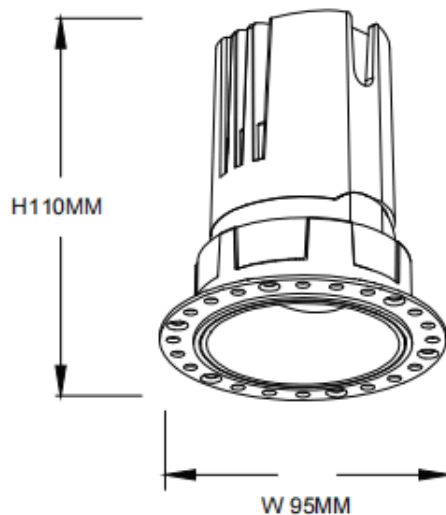

ZENITH IP65R Trimless

Downlight Lavov de la familia ZENITH IP65R Trimless con una potencia de 20W y un haz de 36 grados. CCT 4000K. Color Blanco. Con un flujo luminoso total de 1600lm y una eficacia luminosa de 80lm/W. Fabricado en Aluminio inyectado a presión. Grado de protección IP65. Aislamiento Clase II. Driver DALI. UGR19. CRI90.

Dimensions

Product dimensions (mm) $\phi 95 \times H110 \text{mm}$

Esquema

Código artículo	86.D086.1433.01
Tipo de producto	Indoor
Categoría	Downlights
Familia	ZENITH
Subfamilia	ZENITH IP65R Trimless
Pictograms	

Producto	
Potencia real (W)	20
Flujo luminoso real (lm)	1600
Eficacia luminosa (lm/W)	80
Ángulo de apertura	36
Life time (h)	50000 h L80B10
IP	65
Color	Blanco
U. G. R	19
Driver incluido	Si
Equipo	DALI
Flicker Free	Si
Light source	LED
Type of LED	COB
Temperatura de color (K)	4000
Consistencia de color (SDCM)	SDCM<3
CRI	90