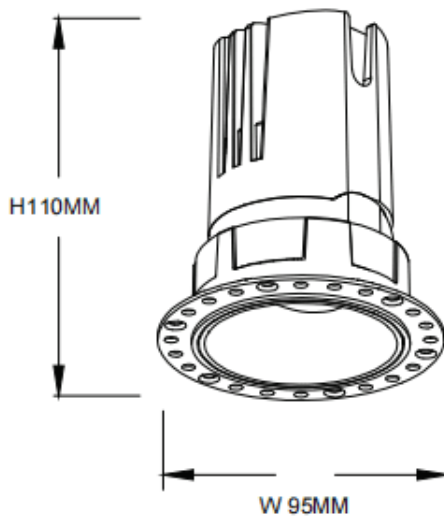

### ZENITH IP65R Trimless

Downlight Lavov de la familia ZENITH IP65R Trimless con una potencia de 20W y un haz de 60 grados. CCT 4000K. Color Blanco. Con un flujo luminoso total de 1600lm y una eficacia luminosa de 80lm/W. Fabricado en Aluminio inyectado a presión. Grado de protección IP65. Aislamiento Clase II. Driver ON/OFF. UGR19. CRI90.

#### Dimensions

Product dimensions (mm)  $\phi 95 \times H110 \text{mm}$

#### Esquema

Código artículo	86.D086.1441.01
Tipo de producto	Indoor
Categoría	Downlights
Familia	ZENITH
Subfamilia	ZENITH IP65R Trimless
Pictograms	

Producto	
Potencia real (W)	20
Flujo luminoso real (lm)	1600
Eficacia luminosa (lm/W)	80
Ángulo de apertura	60
Life time (h)	50000 h L80B10
IP	65
Color	Blanco
U. G. R	19
Driver incluido	Si
Equipo	ON/OFF
Flicker Free	Si
Light source	LED
Type of LED	COB
Temperatura de color (K)	4000
Consistencia de color (SDCM)	SDCM<3
CRI	90