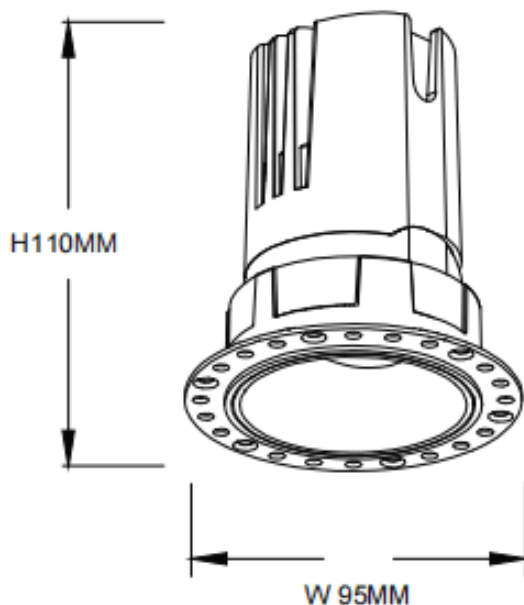

### ZENITH IP65R Trimless

Downlight Lavov de la familia ZENITH IP65R Trimless con una potencia de 20W y un haz de 60 grados. CCT 4000K. Color Negro. Con un flujo luminoso total de 1600lm y una eficacia luminosa de 80lm/W. Fabricado en Aluminio inyectado a presión. Grado de protección IP65. Aislamiento Clase II. Driver ON/OFF. UGR19. CRI90.

#### Dimensions

Product dimensions (mm)  $\varnothing 95 \times H110 \text{mm}$

#### Esquema

Código artículo	86.D086.1441.02
Tipo de producto	Indoor
Categoría	Downlights
Familia	ZENITH
Subfamilia	ZENITH IP65R Trimless
Pictograms	

Producto	
Potencia real (W)	20
Flujo luminoso real (lm)	1600
Eficacia luminosa (lm/W)	80
Ángulo de apertura	60
Life time (h)	50000 h L80B10
IP	65
Color	Negro
U. G. R	19
Driver incluido	Si
Equipo	ON/OFF
Flicker Free	Si
Light source	LED
Type of LED	COB
Temperatura de color (K)	4000
Consistencia de color (SDCM)	SDCM<3
CRI	90