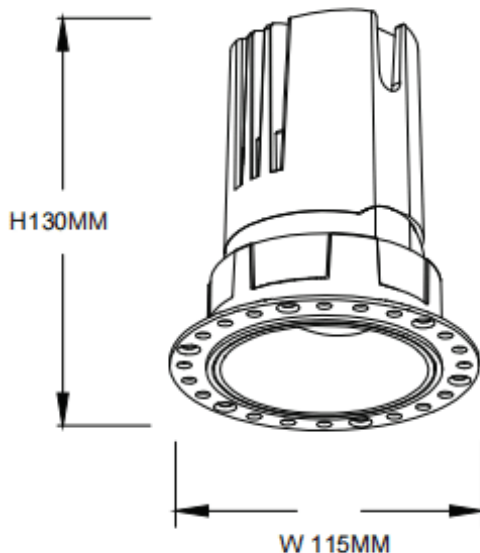

### ZENITH IP65R Trimless

Downlight Lavov de la familia ZENITH IP65R Trimless con una potencia de 30W y un haz de 12 grados. CCT 3000K. Color Blanco. Con un flujo luminoso total de 2400lm y una eficacia luminosa de 80lm/W. Fabricado en Aluminio inyectado a presión. Grado de protección IP65. Aislamiento Clase II. Driver ON/OFF. UGR19. CRI90.

#### Dimensions

Product dimensions (mm)  $\Phi$ 115\*130mm

#### Esquema

Código artículo	86.D086.2311.01
Tipo de producto	Indoor
Categoría	Downlights
Familia	ZENITH
Subfamilia	ZENITH IP65R Trimless
Pictograms	

Producto	
Potencia real (W)	30
Flujo luminoso real (lm)	2400
Eficacia luminosa (lm/W)	80
Ángulo de apertura	12
Life time (h)	50000 h L80B10
IP	65
Color	Blanco
U. G. R	19
Driver incluido	Si
Equipo	ON/OFF
Flicker Free	Si
Light source	LED
Type of LED	COB
Temperatura de color (K)	3000
Consistencia de color (SDCM)	SDCM<3
CRI	90