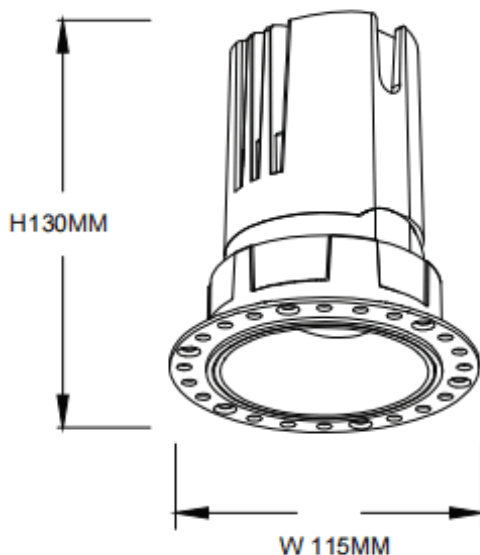

ZENITH IP65R Trimless

Downlight Lavov de la familia ZENITH IP65R Trimless con una potencia de 30W y un haz de 36 grados. CCT 3000K. Color Negro. Con un flujo luminoso total de 2400lm y una eficacia luminosa de 80lm/W. Fabricado en Aluminio inyectado a presión. Grado de protección IP65. Aislamiento Clase II. Driver DALI. UGR19. CRI90.

Dimensions

Product dimensions (mm) $\Phi 115 \times 130 \text{mm}$

Esquema

Código artículo	86.D086.2333.02
Tipo de producto	Indoor
Categoría	Downlights
Familia	ZENITH
Subfamilia	ZENITH IP65R Trimless
Pictograms	

Producto	
Potencia real (W)	30
Flujo luminoso real (lm)	2400
Eficacia luminosa (lm/W)	80
Ángulo de apertura	36
Life time (h)	50000 h L80B10
IP	65
Color	Negro
U. G. R	19
Driver incluido	Si
Equipo	DALI
Flicker Free	Si
Light source	LED
Type of LED	COB
Temperatura de color (K)	3000
Consistencia de color (SDCM)	SDCM<3
CRI	90