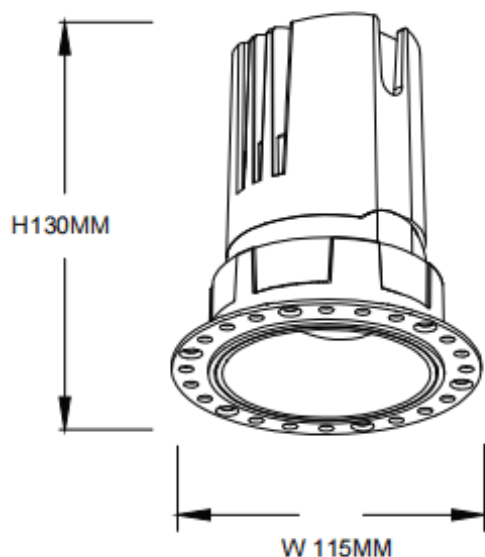

ZENITH IP65R Trimless

Downlight Lavov de la familia ZENITH IP65R Trimless con una potencia de 30W y un haz de 60 grados. CCT 3000K. Color Blanco. Con un flujo luminoso total de 2400lm y una eficacia luminosa de 80lm/W. Fabricado en Aluminio inyectado a presión. Grado de protección IP65. Aislamiento Clase II. Driver ON/OFF. UGR19. CRI90.

Dimensions

Product dimensions (mm) $\Phi 115 \times 130 \text{mm}$

Esquema

Curva fotométrica

Código artículo	86.D086.2341.01
Tipo de producto	Indoor
Categoría	Downlights
Familia	ZENITH
Subfamilia	ZENITH IP65R Trimless
Pictograms	

Producto	
Potencia real (W)	30
Flujo luminoso real (lm)	2400
Eficacia luminosa (lm/W)	80
Ángulo de apertura	60
Tiempo de vida	50000 h L80B10
IP	65
Color	Blanco
U. G. R	19
Driver incluido	Si
Equipo	ON/OFF
Flicker Free	Si
Fuente de luz	LED
Tipo de LED	COB
Temperatura de color (K)	3000
Consistencia de color (SDCM)	SDCM3
CRI	90