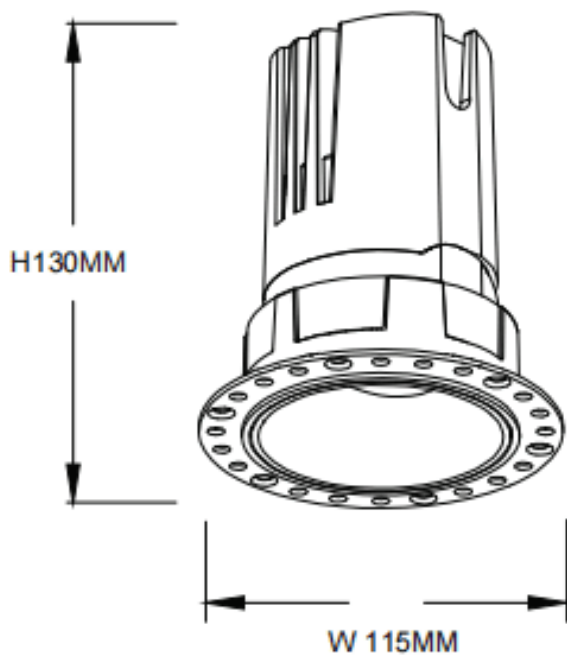

ZENITH IP65R Trimless

Downlight Lavov de la familia ZENITH IP65R Trimless con una potencia de 30W y un haz de 60 grados. CCT 3000K. Color Blanco. Con un flujo luminoso total de 2400lm y una eficacia luminosa de 80lm/W. Fabricado en Aluminio inyectado a presión. Grado de protección IP65. Aislamiento Clase II. Driver ON/OFF. UGR19. CRI90.

Dimensions

Product dimensions (mm) **Φ115*130mm**

Esquema

Código artículo	86.D086.2341.01
Tipo de producto	Indoor
Categoría	Downlights
Familia	ZENITH
Subfamilia	ZENITH IP65R Trimless
Pictograms	

Producto	
Potencia real (W)	30
Flujo luminoso real (lm)	2400
Eficacia luminosa (lm/W)	80
Ángulo de apertura	60
Life time (h)	50000 h L80B10
IP	65
Color	Blanco
U. G. R	19
Driver incluido	Si
Equipo	ON/OFF
Flicker Free	Si
Light source	LED
Type of LED	COB
Temperatura de color (K)	3000
Consistencia de color (SDCM)	SDCM<3
CRI	90