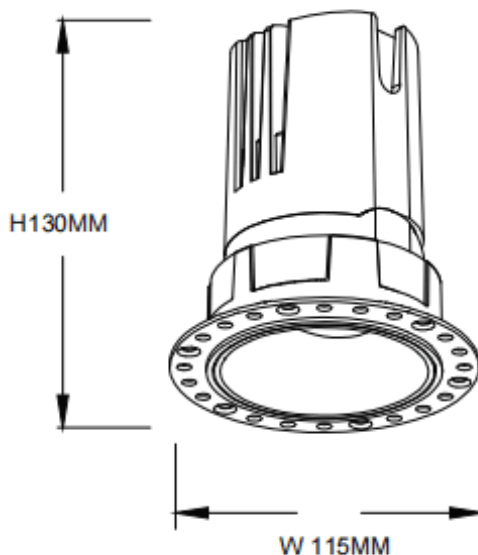

ZENITH IP65R Trimless

Downlight Lavov de la familia ZENITH IP65R Trimless con una potencia de 30W y un haz de 60 grados. CCT 3000K. Color Blanco. Con un flujo luminoso total de 2400lm y una eficacia luminosa de 80lm/W. Fabricado en Aluminio inyectado a presión. Grado de protección IP65. Aislamiento Clase II. Driver DALI. UGR19. CRI90.

Dimensions

Product dimensions (mm) $\Phi 115 \times 130 \text{mm}$

Esquema

Curva fotométrica

| | |
|------------------|-----------------------|
| Código artículo | 86.D086.2343.01 |
| Tipo de producto | Indoor |
| Categoría | Downlights |
| Familia | ZENITH |
| Subfamilia | ZENITH IP65R Trimless |
| Pictograms | |

| | |
|------------------------------|----------------|
| Producto | |
| Potencia real (W) | 30 |
| Flujo luminoso real (lm) | 2400 |
| Eficacia luminosa (lm/W) | 80 |
| Ángulo de apertura | 60 |
| Tiempo de vida | 50000 h L80B10 |
| IP | 65 |
| Color | Blanco |
| U. G. R | 19 |
| Driver incluido | Si |
| Equipo | DALI |
| Flicker Free | Si |
| Fuente de luz | LED |
| Tipo de LED | COB |
| Temperatura de color (K) | 3000 |
| Consistencia de color (SDCM) | SDCM3 |
| CRI | 90 |