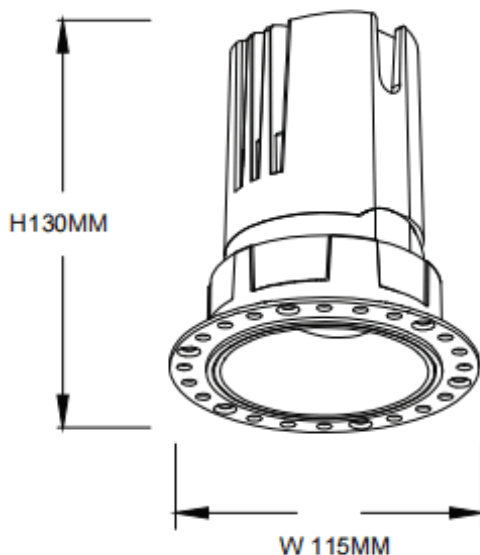

### ZENITH IP65R Trimless

Downlight Lavov de la familia ZENITH IP65R Trimless con una potencia de 30W y un haz de 12 grados. CCT 4000K. Color Blanco. Con un flujo luminoso total de 2400lm y una eficacia luminosa de 80lm/W. Fabricado en Aluminio inyectado a presión. Grado de protección IP65. Aislamiento Clase II. Driver ON/OFF. UGR19. CRI90.

#### Dimensions

Product dimensions (mm)  $\Phi 115 \times 130 \text{mm}$

#### Esquema

Código artículo	86.D086.2411.01
Tipo de producto	Indoor
Categoría	Downlights
Familia	ZENITH
Subfamilia	ZENITH IP65R Trimless
Pictograms	

Producto	
Potencia real (W)	30
Flujo luminoso real (lm)	2400
Eficacia luminosa (lm/W)	80
Ángulo de apertura	12
Life time (h)	50000 h L80B10
IP	65
Color	Blanco
U. G. R	19
Driver incluido	Si
Equipo	ON/OFF
Flicker Free	Si
Light source	LED
Type of LED	COB
Temperatura de color (K)	4000
Consistencia de color (SDCM)	SDCM<3
CRI	90