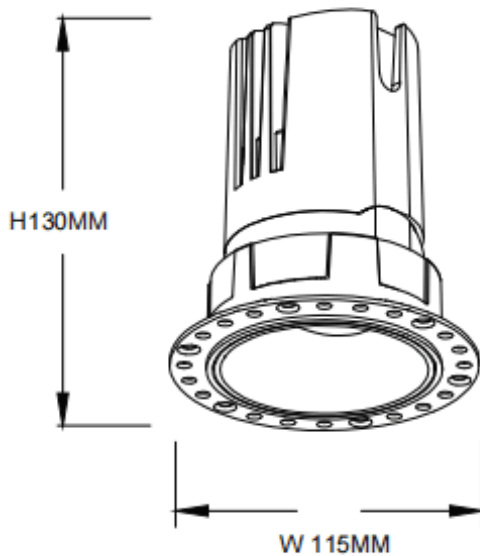

ZENITH IP65R Trimless

Downlight Lavov de la familia ZENITH IP65R Trimless con una potencia de 30W y un haz de 12 grados. CCT 4000K. Color Blanco. Con un flujo luminoso total de 2400lm y una eficacia luminosa de 80lm/W. Fabricado en Aluminio inyectado a presión. Grado de protección IP65. Aislamiento Clase II. Driver DALI. UGR19. CRI90.

Dimensions

Product dimensions (mm) $\Phi 115 \times 130 \text{mm}$

Esquema

Código artículo	86.D086.2413.01
Tipo de producto	Indoor
Categoría	Downlights
Familia	ZENITH
Subfamilia	ZENITH IP65R Trimless
Pictograms	

Producto	
Potencia real (W)	30
Flujo luminoso real (lm)	2400
Eficacia luminosa (lm/W)	80
Ángulo de apertura	12
Tiempo de vida	50000 h L80B10
IP	65
Color	Blanco
U. G. R	19
Driver incluido	Si
Equipo	DALI
Flicker Free	Si
Fuente de luz	LED
Tipo de LED	COB
Temperatura de color (K)	4000
Consistencia de color (SDCM)	SDCM3
CRI	90