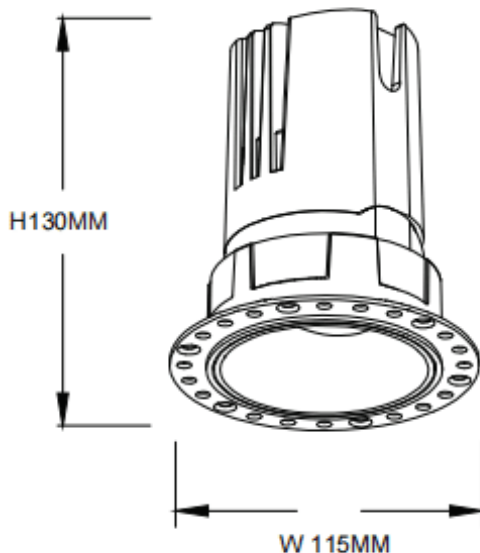

ZENITH IP65R Trimless

Downlight Lavov de la familia ZENITH IP65R Trimless con una potencia de 30W y un haz de 12 grados. CCT 4000K. Color Negro. Con un flujo luminoso total de 2400lm y una eficacia luminosa de 80lm/W. Fabricado en Aluminio inyectado a presión. Grado de protección IP65. Aislamiento Clase II. Driver DALI. UGR19. CRI90.

Dimensions

Product dimensions (mm) Φ 115*130mm

Esquema

Código artículo	86.D086.2413.02
Tipo de producto	Indoor
Categoría	Downlights
Familia	ZENITH
Subfamilia	ZENITH IP65R Trimless
Pictograms	

Producto	
Potencia real (W)	30
Flujo luminoso real (lm)	2400
Eficacia luminosa (lm/W)	80
Ángulo de apertura	12
Life time (h)	50000 h L80B10
IP	65
Color	Negro
U. G. R	19
Driver incluido	Si
Equipo	DALI
Flicker Free	Si
Light source	LED
Type of LED	COB
Temperatura de color (K)	4000
Consistencia de color (SDCM)	SDCM<3
CRI	90