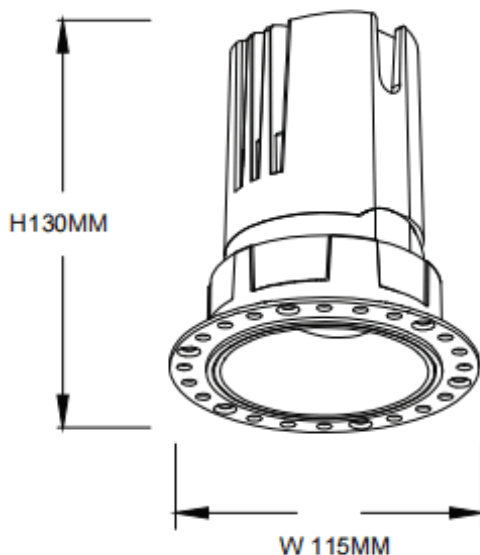

ZENITH IP65R Trimless

Downlight Lavov de la familia ZENITH IP65R Trimless con una potencia de 30W y un haz de 24 grados. CCT 4000K. Color Negro. Con un flujo luminoso total de 2400lm y una eficacia luminosa de 80lm/W. Fabricado en Aluminio inyectado a presión. Grado de protección IP65. Aislamiento Clase II. Driver ON/OFF. UGR19. CRI90.

Dimensions

Product dimensions (mm) $\Phi 115 \times 130 \text{mm}$

Esquema

Código artículo	86.D086.2421.02
Tipo de producto	Indoor
Categoría	Downlights
Familia	ZENITH
Subfamilia	ZENITH IP65R Trimless
Pictograms	

Producto	
Potencia real (W)	30
Flujo luminoso real (lm)	2400
Eficacia luminosa (lm/W)	80
Ángulo de apertura	24
Life time (h)	50000 h L80B10
IP	65
Color	Negro
U. G. R	19
Driver incluido	Si
Equipo	ON/OFF
Flicker Free	Si
Light source	LED
Type of LED	COB
Temperatura de color (K)	4000
Consistencia de color (SDCM)	SDCM<3
CRI	90