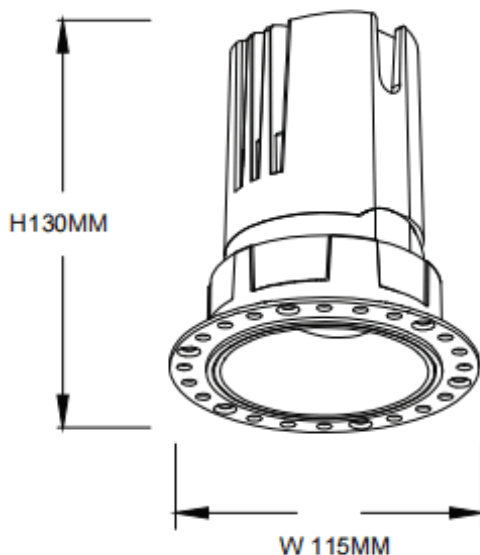

ZENITH IP65R Trimless

Downlight Lavov de la familia ZENITH IP65R Trimless con una potencia de 30W y un haz de 36 grados. CCT 4000K. Color Blanco. Con un flujo luminoso total de 2400lm y una eficacia luminosa de 80lm/W. Fabricado en Aluminio inyectado a presión. Grado de protección IP65. Aislamiento Clase II. Driver ON/OFF. UGR19. CRI90.

Dimensions

Product dimensions (mm) $\Phi 115 \times 130 \text{mm}$

Esquema

Código artículo	86.D086.2431.01
Tipo de producto	Indoor
Categoría	Downlights
Familia	ZENITH
Subfamilia	ZENITH IP65R Trimless
Pictograms	

Producto	
Potencia real (W)	30
Flujo luminoso real (lm)	2400
Eficacia luminosa (lm/W)	80
Ángulo de apertura	36
Tiempo de vida	50000 h L80B10
IP	65
Color	Blanco
U. G. R	19
Driver incluido	Si
Equipo	ON/OFF
Flicker Free	Si
Fuente de luz	LED
Tipo de LED	COB
Temperatura de color (K)	4000
Consistencia de color (SDCM)	SDCM3
CRI	90