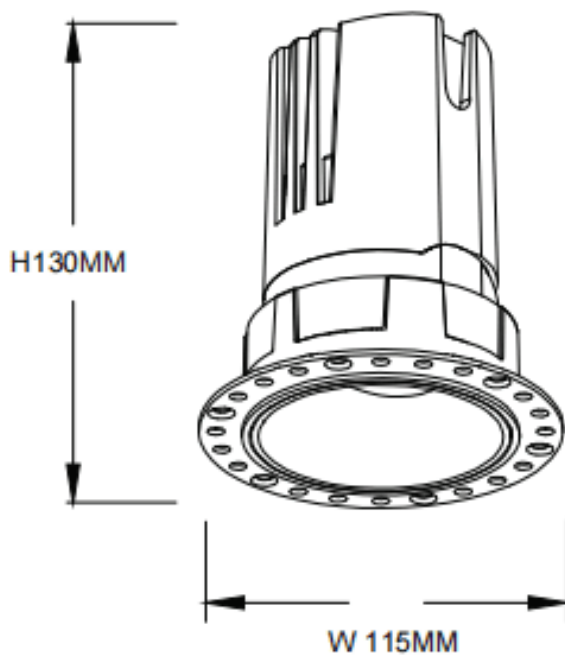

ZENITH IP65R Trimless

Downlight Lavov de la familia ZENITH IP65R Trimless con una potencia de 30W y un haz de 36 grados. CCT 4000K. Color Blanco. Con un flujo luminoso total de 2400lm y una eficacia luminosa de 80lm/W. Fabricado en Aluminio inyectado a presión. Grado de protección IP65. Aislamiento Clase II. Driver ON/OFF. UGR19. CRI90.

Código artículo	86.D086.2431.01
Tipo de producto	Indoor
Categoría	Downlights
Familia	ZENITH
Subfamilia	ZENITH IP65R Trimless
Pictograms	

Dimensions

Product dimensions (mm) **Φ115*130mm**

Esquema

Producto	
Potencia real (W)	30
Flujo luminoso real (lm)	2400
Eficacia luminosa (lm/W)	80
Ángulo de apertura	36
Life time (h)	50000 h L80B10
IP	65
Color	Blanco
U. G. R	19
Driver incluido	Si
Equipo	ON/OFF
Flicker Free	Si
Light source	LED
Type of LED	COB
Temperatura de color (K)	4000
Consistencia de color (SDCM)	SDCM<3
CRI	90