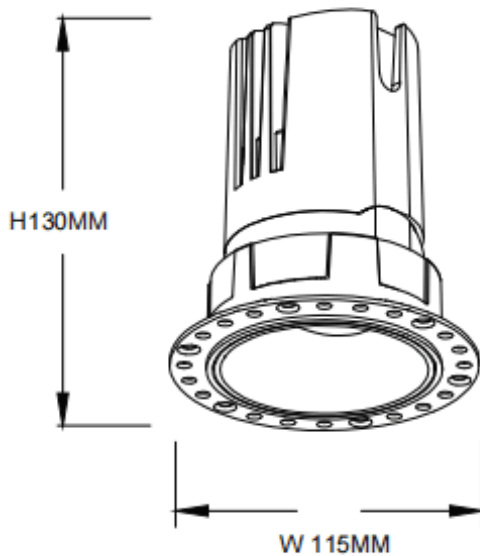

### ZENITH IP65R Trimless

Downlight Lavov de la familia ZENITH IP65R Trimless con una potencia de 30W y un haz de 60 grados. CCT 4000K. Color Blanco. Con un flujo luminoso total de 2400lm y una eficacia luminosa de 80lm/W. Fabricado en Aluminio inyectado a presión. Grado de protección IP65. Aislamiento Clase II. Driver ON/OFF. UGR19. CRI90.

#### Dimensions

Product dimensions (mm)  $\Phi 115 \times 130 \text{mm}$

#### Curva fotométrica

Código artículo	86.D086.2441.01
Tipo de producto	Indoor
Categoría	Downlights
Familia	ZENITH
Subfamilia	ZENITH IP65R Trimless
Pictograms	

Producto	
Potencia real (W)	30
Flujo luminoso real (lm)	2400
Eficacia luminosa (lm/W)	80
Ángulo de apertura	60
Tiempo de vida	50000 h L80B10
IP	65
Color	Blanco
U. G. R	19
Driver incluido	Si
Equipo	ON/OFF
Flicker Free	Si
Fuente de luz	LED
Tipo de LED	COB
Temperatura de color (K)	4000
Consistencia de color (SDCM)	SDCM3
CRI	90