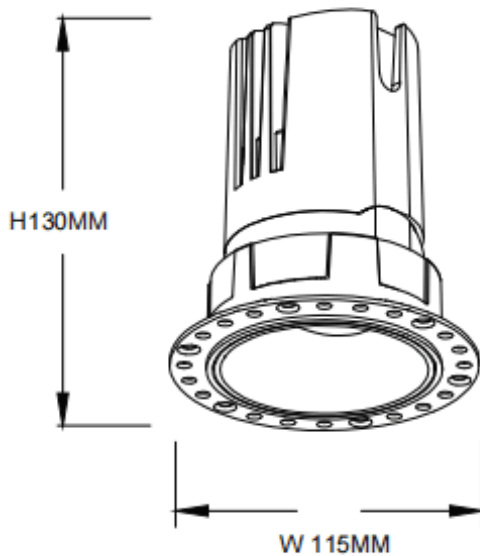

ZENITH IP65R Trimless

Downlight Lavov de la familia ZENITH IP65R Trimless con una potencia de 30W y un haz de 60 grados. CCT 4000K. Color Blanco. Con un flujo luminoso total de 2400lm y una eficacia luminosa de 80lm/W. Fabricado en Aluminio inyectado a presión. Grado de protección IP65. Aislamiento Clase II. Driver ON/OFF. UGR19. CRI90.

Dimensions

Product dimensions (mm) $\Phi 115 \times 130 \text{mm}$

Esquema

Curva fotométrica

| | |
|------------------|-----------------------|
| Código artículo | 86.D086.2441.01 |
| Tipo de producto | Indoor |
| Categoría | Downlights |
| Familia | ZENITH |
| Subfamilia | ZENITH IP65R Trimless |
| Pictograms | |

| | |
|------------------------------|----------------|
| Producto | |
| Potencia real (W) | 30 |
| Flujo luminoso real (lm) | 2400 |
| Eficacia luminosa (lm/W) | 80 |
| Ángulo de apertura | 60 |
| Life time (h) | 50000 h L80B10 |
| IP | 65 |
| Color | Blanco |
| U. G. R | 19 |
| Driver incluido | Si |
| Equipo | ON/OFF |
| Flicker Free | Si |
| Light source | LED |
| Type of LED | COB |
| Temperatura de color (K) | 4000 |
| Consistencia de color (SDCM) | SDCM<3 |
| CRI | 90 |