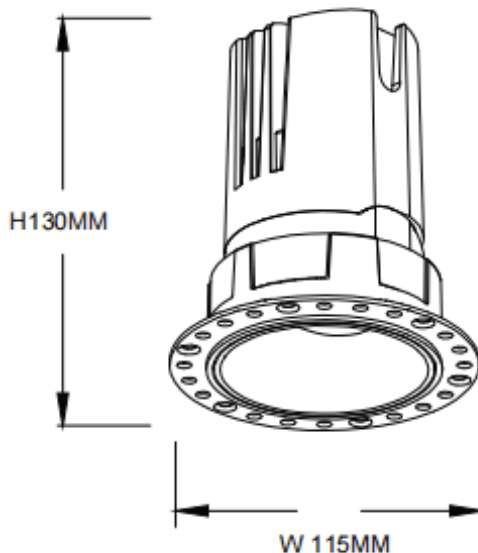

### ZENITH IP65R Trimless

Downlight Lavov de la familia ZENITH IP65R Trimless con una potencia de 30W y un haz de 60 grados. CCT 4000K. Color Negro. Con un flujo luminoso total de 2400lm y una eficacia luminosa de 80lm/W. Fabricado en Aluminio inyectado a presión. Grado de protección IP65. Aislamiento Clase II. Driver ON/OFF. UGR19. CRI90.

#### Dimensions

Product dimensions (mm)  $\Phi 115 \times 130 \text{mm}$

#### Curva fotométrica

Código artículo	86.D086.2441.02
Tipo de producto	Indoor
Categoría	Downlights
Familia	ZENITH
Subfamilia	ZENITH IP65R Trimless
Pictograms	

Producto	
Potencia real (W)	30
Flujo luminoso real (lm)	2400
Eficacia luminosa (lm/W)	80
Ángulo de apertura	60
Life time (h)	50000 h L80B10
IP	65
Color	Negro
U. G. R	19
Driver incluido	Si
Equipo	ON/OFF
Flicker Free	Si
Light source	LED
Type of LED	COB
Temperatura de color (K)	4000
Consistencia de color (SDCM)	SDCM < 3
CRI	90