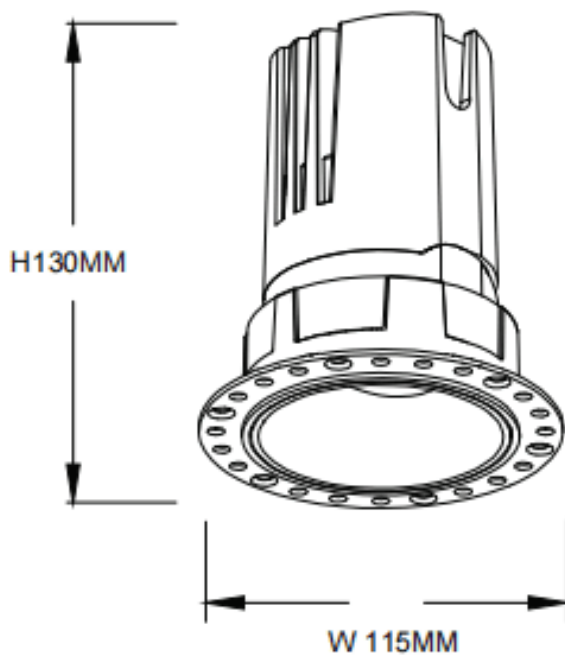

ZENITH IP65R Trimless

Downlight Lavov de la familia ZENITH IP65R Trimless con una potencia de 30W y un haz de 60 grados. CCT 4000K. Color Negro. Con un flujo luminoso total de 2400lm y una eficacia luminosa de 80lm/W. Fabricado en Aluminio inyectado a presión. Grado de protección IP65. Aislamiento Clase II. Driver ON/OFF. UGR19. CRI90.

Código artículo	86.D086.2441.02
Tipo de producto	Indoor
Categoría	Downlights
Familia	ZENITH
Subfamilia	ZENITH IP65R Trimless
Pictograms	

Dimensions

Product dimensions (mm) **Φ115*130mm**

Esquema

Producto	
Potencia real (W)	30
Flujo luminoso real (lm)	2400
Eficacia luminosa (lm/W)	80
Ángulo de apertura	60
Life time (h)	50000 h L80B10
IP	65
Color	Negro
U. G. R	19
Driver incluido	Si
Equipo	ON/OFF
Flicker Free	Si
Light source	LED
Type of LED	COB
Temperatura de color (K)	4000
Consistencia de color (SDCM)	SDCM<3
CRI	90