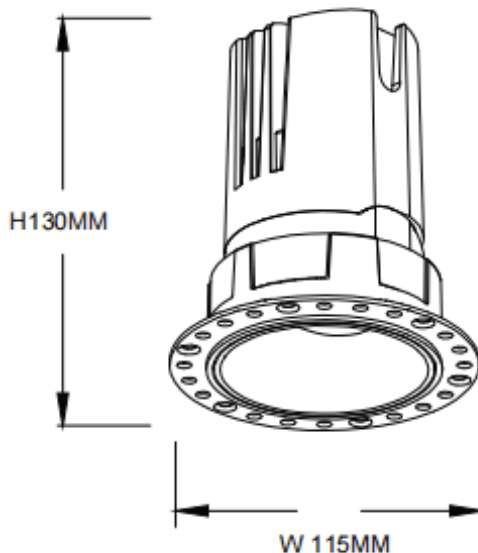

ZENITH IP65R Trimless

Downlight Lavov de la familia ZENITH IP65R Trimless con una potencia de 30W y un haz de 60 grados. CCT 4000K. Color Blanco. Con un flujo luminoso total de 2400lm y una eficacia luminosa de 80lm/W. Fabricado en Aluminio inyectado a presión. Grado de protección IP65. Aislamiento Clase II. Driver DALI. UGR19. CRI90.

Dimensions

Product dimensions (mm) $\Phi 115 \times 130 \text{mm}$

Esquema

Curva fotométrica

Código artículo	86.D086.2443.01
Tipo de producto	Indoor
Categoría	Downlights
Familia	ZENITH
Subfamilia	ZENITH IP65R Trimless
Pictograms	

Producto	
Potencia real (W)	30
Flujo luminoso real (lm)	2400
Eficacia luminosa (lm/W)	80
Ángulo de apertura	60
Tiempo de vida	50000 h L80B10
IP	65
Color	Blanco
U. G. R	19
Driver incluido	Si
Equipo	DALI
Flicker Free	Si
Fuente de luz	LED
Tipo de LED	COB
Temperatura de color (K)	4000
Consistencia de color (SDCM)	SDCM3
CRI	90