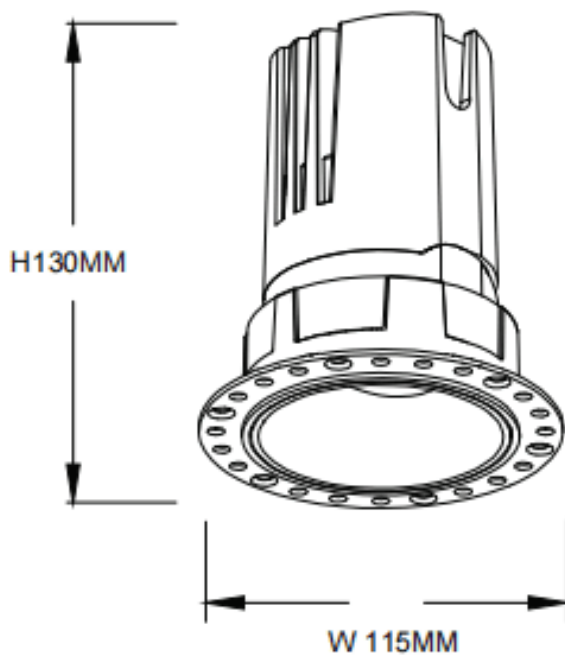

ZENITH IP65R Trimless

Downlight Lavov de la familia ZENITH IP65R Trimless con una potencia de 30W y un haz de 60 grados. CCT 4000K. Color Negro. Con un flujo luminoso total de 2400lm y una eficacia luminosa de 80lm/W. Fabricado en Aluminio inyectado a presión. Grado de protección IP65. Aislamiento Clase II. Driver DALI. UGR19. CRI90.

Código artículo	86.D086.2443.02
Tipo de producto	Indoor
Categoría	Downlights
Familia	ZENITH
Subfamilia	ZENITH IP65R Trimless
Pictograms	

Dimensions

Product dimensions (mm) **Φ115*130mm**

Esquema

Producto	
Potencia real (W)	30
Flujo luminoso real (lm)	2400
Eficacia luminosa (lm/W)	80
Ángulo de apertura	60
Life time (h)	50000 h L80B10
IP	65
Color	Negro
U. G. R	19
Driver incluido	Si
Equipo	DALI
Flicker Free	Si
Light source	LED
Type of LED	COB
Temperatura de color (K)	4000
Consistencia de color (SDCM)	SDCM<3
CRI	90