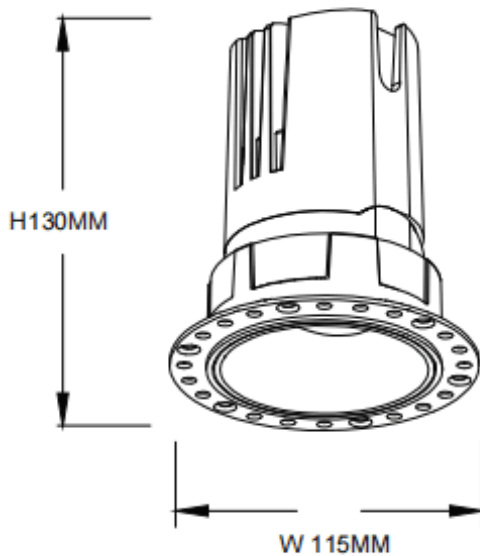

ZENITH IP65R Trimless

Downlight Lavov de la familia ZENITH IP65R Trimless con una potencia de 30W y un haz de 60 grados. CCT 4000K. Color Negro. Con un flujo luminoso total de 2400lm y una eficacia luminosa de 80lm/W. Fabricado en Aluminio inyectado a presión. Grado de protección IP65. Aislamiento Clase II. Driver DALI. UGR19. CRI90.

Dimensions

Product dimensions (mm) $\Phi 115 \times 130 \text{mm}$

Esquema

Curva fotométrica

Código artículo	86.D086.2443.02
Tipo de producto	Indoor
Categoría	Downlights
Familia	ZENITH
Subfamilia	ZENITH IP65R Trimless
Pictograms	

Producto	
Potencia real (W)	30
Flujo luminoso real (lm)	2400
Eficacia luminosa (lm/W)	80
Ángulo de apertura	60
Life time (h)	50000 h L80B10
IP	65
Color	Negro
U. G. R	19
Driver incluido	Si
Equipo	DALI
Flicker Free	Si
Light source	LED
Type of LED	COB
Temperatura de color (K)	4000
Consistencia de color (SDCM)	SDCM<3
CRI	90