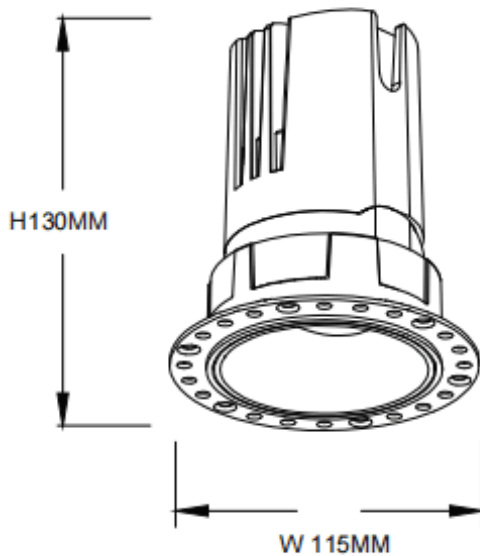

ZENITH IP65R Trimless

Downlight Lavov de la familia ZENITH IP65R Trimless con una potencia de 30W y un haz de 60 grados. CCT 4000K. Color Negro. Con un flujo luminoso total de 2400lm y una eficacia luminosa de 80lm/W. Fabricado en Aluminio inyectado a presión. Grado de protección IP65. Aislamiento Clase II. Driver DALI. UGR19. CRI90.

Dimensions

Product dimensions (mm) $\Phi 115 \times 130 \text{mm}$

Esquema

Curva fotométrica

Código artículo	86.D086.2443.02
Tipo de producto	Indoor
Categoría	Downlights
Familia	ZENITH
Subfamilia	ZENITH IP65R Trimless
Pictograms	

Producto	
Potencia real (W)	30
Flujo luminoso real (lm)	2400
Eficacia luminosa (lm/W)	80
Ángulo de apertura	60
Tiempo de vida	50000 h L80B10
IP	65
Color	Negro
U. G. R	19
Driver incluido	Si
Equipo	DALI
Flicker Free	Si
Fuente de luz	LED
Tipo de LED	COB
Temperatura de color (K)	4000
Consistencia de color (SDCM)	SDCM3
CRI	90