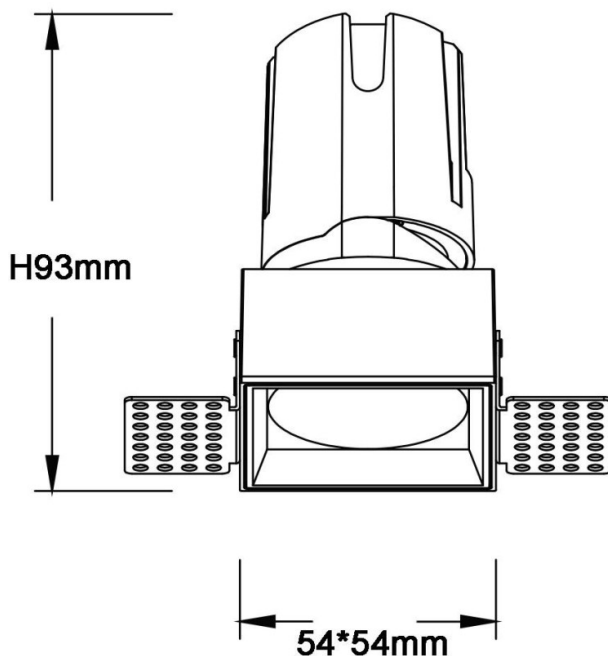

ZENITH IP65S Trimless

Downlight Lavov de la familia ZENITH IP65S Trimless con una potencia de 10W y un haz de 12 grados. CCT 3000K. Color Negro. Con un flujo luminoso total de 800lm y una eficacia luminosa de 80lm/W. Fabricado en Aluminio inyectado a presión. Grado de protección IP65. Aislamiento Clase II. Driver DALI. UGR19. CRI90.

Código artículo	86.D087.0313.02
Tipo de producto	Indoor
Categoría	Downlights
Familia	ZENITH
Subfamilia	ZENITH IP65S Trimless
Pictograms	

Dimensions

Product dimensions (mm) **54*54*93mm**

Esquema

Producto	
Potencia real (W)	10
Flujo luminoso real (lm)	800
Eficacia luminosa (lm/W)	80
Ángulo de apertura	12
Life time (h)	50000 h L80B10
IP	65
Color	Negro
U. G. R	19
Driver incluido	Si
Equipo	DALI
Flicker Free	Si
Light source	LED
Type of LED	COB
Temperatura de color (K)	3000
Consistencia de color (SDCM)	SDCM<3
CRI	90