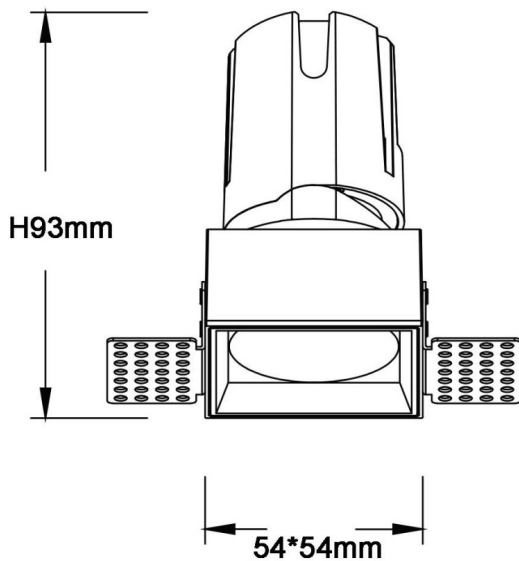

### ZENITH IP65S Trimless

Downlight Lavov de la familia ZENITH IP65S Trimless con una potencia de 10W y un haz de 36 grados. CCT 3000K. Color Negro. Con un flujo luminoso total de 800lm y una eficacia luminosa de 80lm/W. Fabricado en Aluminio inyectado a presión. Grado de protección IP65. Aislamiento Clase II. Driver ON/OFF. UGR19. CRI90.

#### Dimensions

Product dimensions (mm) 54\*54\*93mm

#### Esquema

#### Curva fotométrica

Código artículo	86.D087.0331.02
Tipo de producto	Indoor
Categoría	Downlights
Familia	ZENITH
Subfamilia	ZENITH IP65S Trimless
Pictograms	

Producto	
Potencia real (W)	10
Flujo luminoso real (lm)	800
Eficacia luminosa (lm/W)	80
Ángulo de apertura	36
Life time (h)	50000 h L80B10
IP	65
Color	Negro
U. G. R	19
Driver incluido	Si
Equipo	ON/OFF
Flicker Free	Si
Light source	LED
Type of LED	COB
Temperatura de color (K)	3000
Consistencia de color (SDCM)	SDCM<3
CRI	90