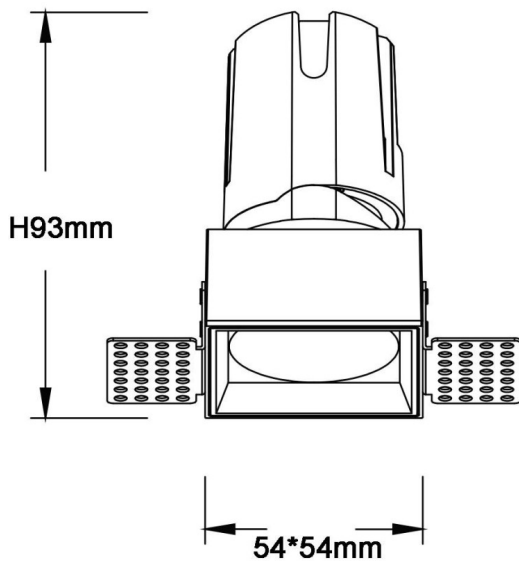

ZENITH IP65S Trimless

Downlight Lavov de la familia ZENITH IP65S Trimless con una potencia de 10W y un haz de 60 grados. CCT 3000K. Color Blanco. Con un flujo luminoso total de 800lm y una eficacia luminosa de 80lm/W. Fabricado en Aluminio inyectado a presión. Grado de protección IP65. Aislamiento Clase II. Driver ON/OFF. UGR19. CRI90.

Dimensions	
Product dimensions (mm)	54*54*93mm

Esquema

Código artículo	86.D087.0341.01
Tipo de producto	Indoor
Categoría	Downlights
Familia	ZENITH
Subfamilia	ZENITH IP65S Trimless
Pictograms	

Producto	
Potencia real (W)	10
Flujo luminoso real (lm)	800
Eficacia luminosa (lm/W)	80
Ángulo de apertura	60
Tiempo de vida	50000 h L80B10
IP	65
Color	Blanco
U. G. R	19
Driver incluido	Si
Equipo	ON/OFF
Flicker Free	Si
Fuente de luz	LED
Tipo de LED	COB
Temperatura de color (K)	3000
Consistencia de color (SDCM)	SDCM3
CRI	90