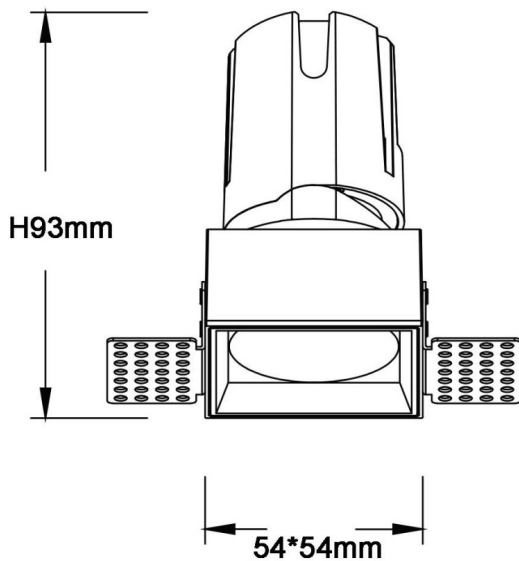

ZENITH IP65S Trimless

Downlight Lavov de la familia ZENITH IP65S Trimless con una potencia de 10W y un haz de 60 grados. CCT 3000K. Color Negro. Con un flujo luminoso total de 800lm y una eficacia luminosa de 80lm/W. Fabricado en Aluminio inyectado a presión. Grado de protección IP65. Aislamiento Clase II. Driver ON/OFF. UGR19. CRI90.

Dimensions

Product dimensions (mm) **54*54*93mm**

Esquema

Código artículo	86.D087.0341.02
Tipo de producto	Indoor
Categoría	Downlights
Familia	ZENITH
Subfamilia	ZENITH IP65S Trimless
Pictograms	

Producto	
Potencia real (W)	10
Flujo luminoso real (lm)	800
Eficacia luminosa (lm/W)	80
Ángulo de apertura	60
Tiempo de vida	50000 h L80B10
IP	65
Color	Negro
U. G. R	19
Driver incluido	Si
Equipo	ON/OFF
Flicker Free	Si
Fuente de luz	LED
Tipo de LED	COB
Temperatura de color (K)	3000
Consistencia de color (SDCM)	SDCM3
CRI	90