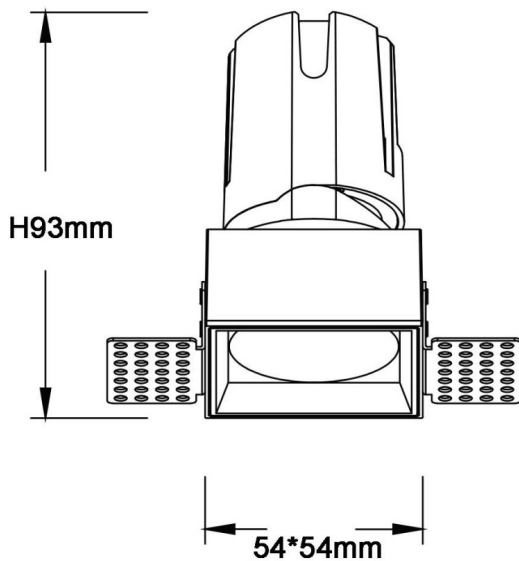

ZENITH IP65S Trimless

Downlight Lavov de la familia ZENITH IP65S Trimless con una potencia de 10W y un haz de 12 grados. CCT 4000K. Color Negro. Con un flujo luminoso total de 800lm y una eficacia luminosa de 80lm/W. Fabricado en Aluminio inyectado a presión. Grado de protección IP65. Aislamiento Clase II. Driver ON/OFF. UGR19. CRI90.

Dimensions

Product dimensions (mm) **54*54*93mm**

Esquema

Código artículo	86.D087.0411.02
Tipo de producto	Indoor
Categoría	Downlights
Familia	ZENITH
Subfamilia	ZENITH IP65S Trimless
Pictograms	

Producto	
Potencia real (W)	10
Flujo luminoso real (lm)	800
Eficacia luminosa (lm/W)	80
Ángulo de apertura	12
Tiempo de vida	50000 h L80B10
IP	65
Color	Negro
U. G. R	19
Driver incluido	Si
Equipo	ON/OFF
Flicker Free	Si
Fuente de luz	LED
Tipo de LED	COB
Temperatura de color (K)	4000
Consistencia de color (SDCM)	SDCM3
CRI	90