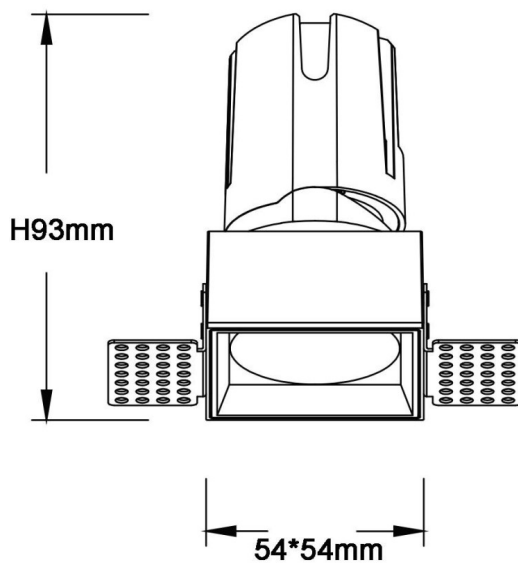

ZENITH IP65S Trimless

Downlight Lavov de la familia ZENITH IP65S Trimless con una potencia de 10W y un haz de 12 grados. CCT 4000K. Color Negro. Con un flujo luminoso total de 800lm y una eficacia luminosa de 80lm/W. Fabricado en Aluminio inyectado a presión. Grado de protección IP65. Aislamiento Clase II. Driver ON/OFF. UGR19. CRI90.

Dimensions

Product dimensions (mm) 54*54*93mm

Esquema

Código artículo	86.D087.0411.02
Tipo de producto	Indoor
Categoría	Downlights
Familia	ZENITH
Subfamilia	ZENITH IP65S Trimless
Pictograms	

Producto	
Potencia real (W)	10
Flujo luminoso real (lm)	800
Eficacia luminosa (lm/W)	80
Ángulo de apertura	12
Life time (h)	50000 h L80B10
IP	65
Color	Negro
U. G. R	19
Driver incluido	Si
Equipo	ON/OFF
Flicker Free	Si
Light source	LED
Type of LED	COB
Temperatura de color (K)	4000
Consistencia de color (SDCM)	SDCM<3
CRI	90