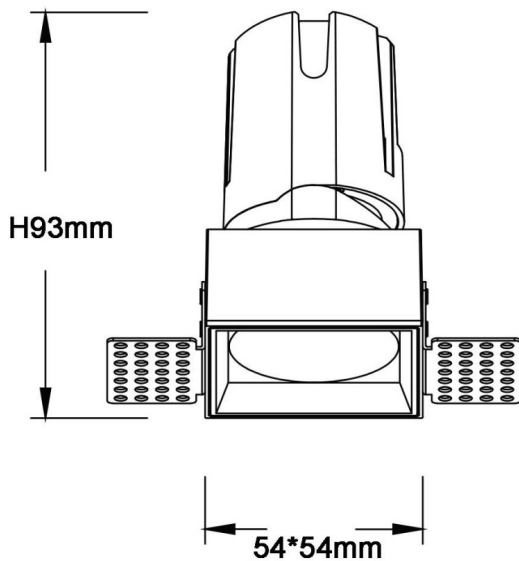

ZENITH IP65S Trimless

Downlight Lavov de la familia ZENITH IP65S Trimless con una potencia de 10W y un haz de 12 grados. CCT 4000K. Color Negro. Con un flujo luminoso total de 800lm y una eficacia luminosa de 80lm/W. Fabricado en Aluminio inyectado a presión. Grado de protección IP65. Aislamiento Clase II. Driver DALI. UGR19. CRI90.

Dimensions

Product dimensions (mm) **54*54*93mm**

Esquema

Código artículo	86.D087.0413.02
Tipo de producto	Indoor
Categoría	Downlights
Familia	ZENITH
Subfamilia	ZENITH IP65S Trimless
Pictograms	

Producto	
Potencia real (W)	10
Flujo luminoso real (lm)	800
Eficacia luminosa (lm/W)	80
Ángulo de apertura	12
Life time (h)	50000 h L80B10
IP	65
Color	Negro
U. G. R	19
Driver incluido	Si
Equipo	DALI
Flicker Free	Si
Light source	LED
Type of LED	COB
Temperatura de color (K)	4000
Consistencia de color (SDCM)	SDCM<3
CRI	90