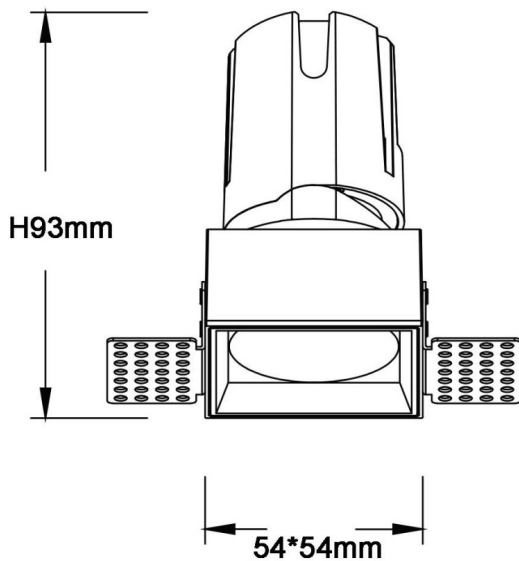

ZENITH IP65S Trimless

Downlight Lavov de la familia ZENITH IP65S Trimless con una potencia de 10W y un haz de 24 grados. CCT 4000K. Color Negro. Con un flujo luminoso total de 800lm y una eficacia luminosa de 80lm/W. Fabricado en Aluminio inyectado a presión. Grado de protección IP65. Aislamiento Clase II. Driver ON/OFF. UGR19. CRI90.

Dimensions

Product dimensions (mm) **54*54*93mm**

Esquema

Curva fotométrica

Código artículo	86.D087.0421.02
Tipo de producto	Indoor
Categoría	Downlights
Familia	ZENITH
Subfamilia	ZENITH IP65S Trimless
Pictograms	

Producto	
Potencia real (W)	10
Flujo luminoso real (lm)	800
Eficacia luminosa (lm/W)	80
Ángulo de apertura	24
Tiempo de vida	50000 h L80B10
IP	65
Color	Negro
U. G. R	19
Driver incluido	Si
Equipo	ON/OFF
Flicker Free	Si
Fuente de luz	LED
Tipo de LED	COB
Temperatura de color (K)	4000
Consistencia de color (SDCM)	SDCM3
CRI	90