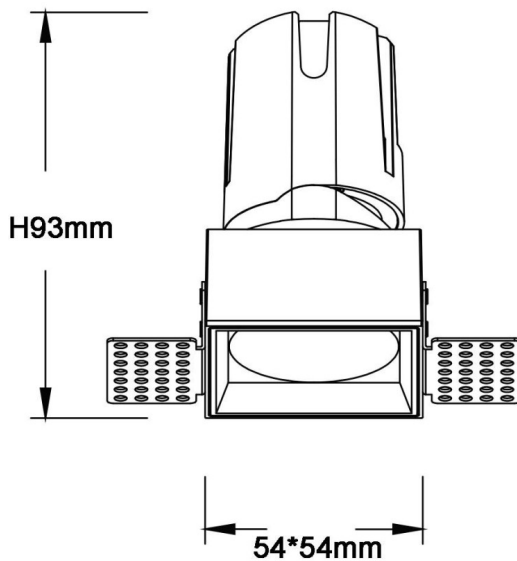

ZENITH IP65S Trimless

Downlight Lavov de la familia ZENITH IP65S Trimless con una potencia de 10W y un haz de 36 grados. CCT 4000K. Color Negro. Con un flujo luminoso total de 800lm y una eficacia luminosa de 80lm/W. Fabricado en Aluminio inyectado a presión. Grado de protección IP65. Aislamiento Clase II. Driver ON/OFF. UGR19. CRI90.

Dimensions

Product dimensions (mm) 54*54*93mm

Esquema

Curva fotométrica

Código artículo	86.D087.0431.02
Tipo de producto	Indoor
Categoría	Downlights
Familia	ZENITH
Subfamilia	ZENITH IP65S Trimless
Pictograms	

Producto	
Potencia real (W)	10
Flujo luminoso real (lm)	800
Eficacia luminosa (lm/W)	80
Ángulo de apertura	36
Life time (h)	50000 h L80B10
IP	65
Color	Negro
U. G. R	19
Driver incluido	Si
Equipo	ON/OFF
Flicker Free	Si
Light source	LED
Type of LED	COB
Temperatura de color (K)	4000
Consistencia de color (SDCM)	SDCM<3
CRI	90