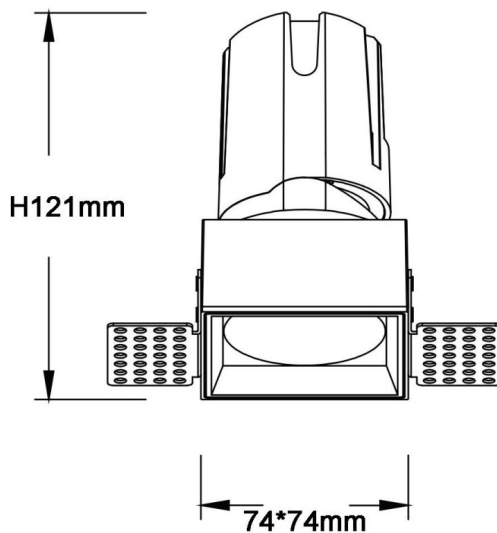

ZENITH IP65S Trimless

Downlight Lavov de la familia ZENITH IP65S Trimless con una potencia de 20W y un haz de 12 grados. CCT 3000K. Color Blanco. Con un flujo luminoso total de 1600lm y una eficacia luminosa de 80lm/W. Fabricado en Aluminio inyectado a presión. Grado de protección IP65. Aislamiento Clase II. Driver DALI. UGR19. CRI90.

Dimensions

Product dimensions (mm) **74*74*121mm**

Esquema

Código artículo	86.D087.1313.01
Tipo de producto	Indoor
Categoría	Downlights
Familia	ZENITH
Subfamilia	ZENITH IP65S Trimless
Pictograms	

Producto	
Potencia real (W)	20
Flujo luminoso real (lm)	1600
Eficacia luminosa (lm/W)	80
Ángulo de apertura	12
Life time (h)	50000 h L80B10
IP	65
Color	Blanco
U. G. R	19
Driver incluido	Si
Equipo	DALI
Flicker Free	Si
Light source	LED
Type of LED	COB
Temperatura de color (K)	3000
Consistencia de color (SDCM)	SDCM<3
CRI	90