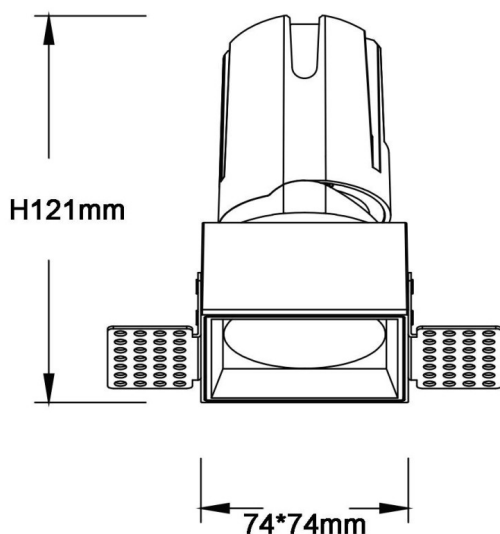

ZENITH IP65S Trimless

Downlight Lavov de la familia ZENITH IP65S Trimless con una potencia de 20W y un haz de 24 grados. CCT 3000K. Color Blanco. Con un flujo luminoso total de 1600lm y una eficacia luminosa de 80lm/W. Fabricado en Aluminio inyectado a presión. Grado de protección IP65. Aislamiento Clase II. Driver ON/OFF. UGR19. CRI90.

Dimensions

Product dimensions (mm) **74*74*121mm**

Esquema

Código artículo	86.D087.1321.01
Tipo de producto	Indoor
Categoría	Downlights
Familia	ZENITH
Subfamilia	ZENITH IP65S Trimless
Pictograms	

Producto	
Potencia real (W)	20
Flujo luminoso real (lm)	1600
Eficacia luminosa (lm/W)	80
Ángulo de apertura	24
Tiempo de vida	50000 h L80B10
IP	65
Color	Blanco
U. G. R	19
Driver incluido	Si
Equipo	ON/OFF
Flicker Free	Si
Fuente de luz	LED
Tipo de LED	COB
Temperatura de color (K)	3000
Consistencia de color (SDCM)	SDCM3
CRI	90