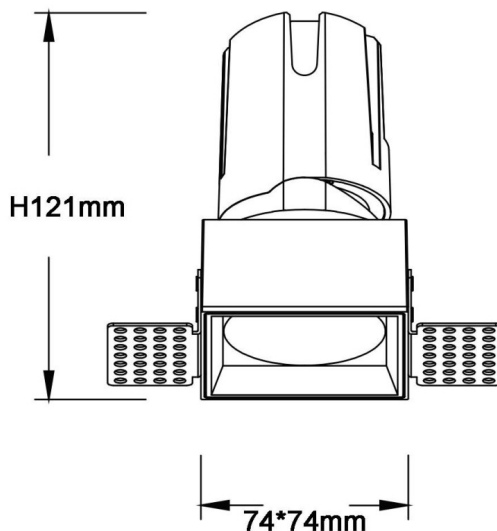

ZENITH IP65S Trimless

Downlight Lavov de la familia ZENITH IP65S Trimless con una potencia de 20W y un haz de 24 grados. CCT 3000K. Color Negro. Con un flujo luminoso total de 1600lm y una eficacia luminosa de 80lm/W. Fabricado en Aluminio inyectado a presión. Grado de protección IP65. Aislamiento Clase II. Driver ON/OFF. UGR19. CRI90.

Dimensions	
Product dimensions (mm)	74*74*121mm

Código artículo	86.D087.1321.02
Tipo de producto	Indoor
Categoría	Downlights
Familia	ZENITH
Subfamilia	ZENITH IP65S Trimless
Pictograms	

Esquema

Producto	
Potencia real (W)	20
Flujo luminoso real (lm)	1600
Eficacia luminosa (lm/W)	80
Ángulo de apertura	24
Life time (h)	50000 h L80B10
IP	65
Color	Negro
U. G. R	19
Driver incluido	Si
Equipo	ON/OFF
Flicker Free	Si
Light source	LED
Type of LED	COB
Temperatura de color (K)	3000
Consistencia de color (SDCM)	SDCM<3
CRI	90