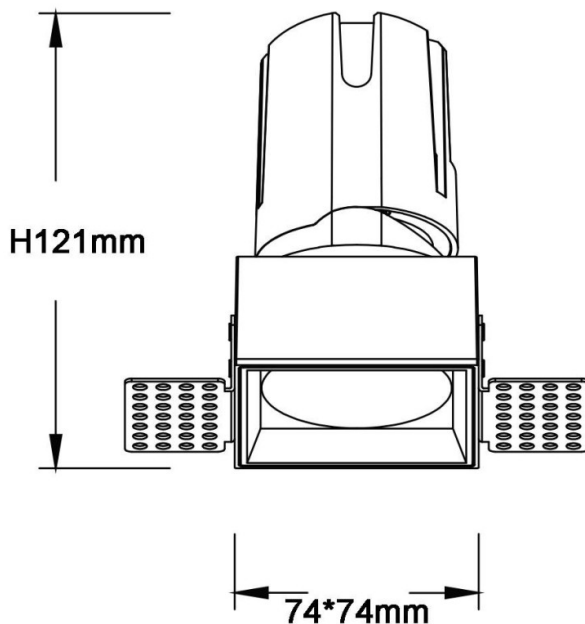

ZENITH IP65S Trimless

Downlight Lavov de la familia ZENITH IP65S Trimless con una potencia de 20W y un haz de 24 grados. CCT 4000K. Color Blanco. Con un flujo luminoso total de 1600lm y una eficacia luminosa de 80lm/W. Fabricado en Aluminio inyectado a presión. Grado de protección IP65. Aislamiento Clase II. Driver DALI. UGR19. CRI90.

Código artículo	86.D087.1423.01
Tipo de producto	Indoor
Categoría	Downlights
Familia	ZENITH
Subfamilia	ZENITH IP65S Trimless
Pictograms	

Dimensions

Product dimensions (mm) **74*74*121mm**

Esquema

Producto	
Potencia real (W)	20
Flujo luminoso real (lm)	1600
Eficacia luminosa (lm/W)	80
Ángulo de apertura	24
Life time (h)	50000 h L80B10
IP	65
Color	Blanco
U. G. R	19
Driver incluido	Si
Equipo	DALI
Flicker Free	Si
Light source	LED
Type of LED	COB
Temperatura de color (K)	4000
Consistencia de color (SDCM)	SDCM<3
CRI	90