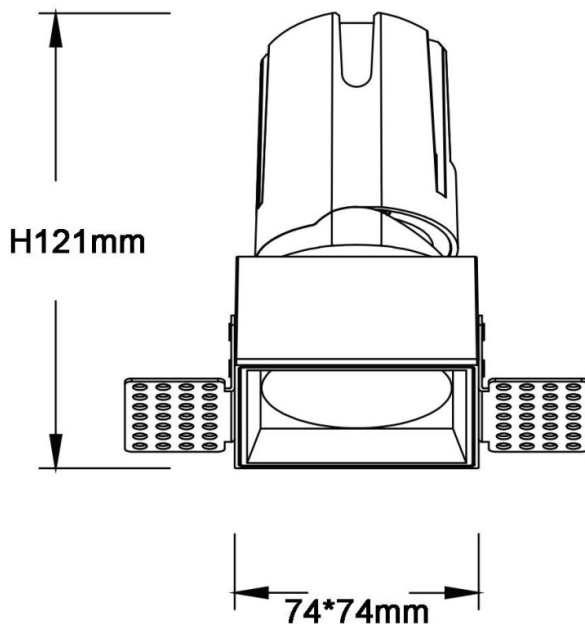

ZENITH IP65S Trimless

Downlight Lavov de la familia ZENITH IP65S Trimless con una potencia de 20W y un haz de 60 grados. CCT 4000K. Color Negro. Con un flujo luminoso total de 1600lm y una eficacia luminosa de 80lm/W. Fabricado en Aluminio inyectado a presión. Grado de protección IP65. Aislamiento Clase II. Driver ON/OFF. UGR19. CRI90.

Dimensions

Product dimensions (mm) **74*74*121mm**

Esquema

Código artículo	86.D087.1441.02
Tipo de producto	Indoor
Categoría	Downlights
Familia	ZENITH
Subfamilia	ZENITH IP65S Trimless
Pictograms	

Producto	
Potencia real (W)	20
Flujo luminoso real (lm)	1600
Eficacia luminosa (lm/W)	80
Ángulo de apertura	60
Life time (h)	50000 h L80B10
IP	65
Color	Negro
U. G. R	19
Driver incluido	Si
Equipo	ON/OFF
Flicker Free	Si
Light source	LED
Type of LED	COB
Temperatura de color (K)	4000
Consistencia de color (SDCM)	SDCM<3
CRI	90