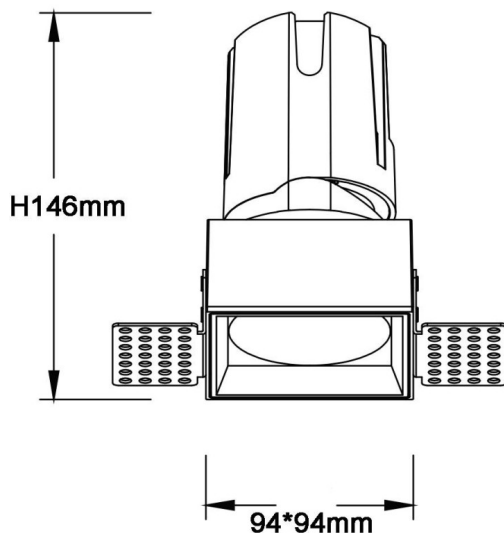

ZENITH IP65S Trimless

Downlight Lavov de la familia ZENITH IP65S Trimless con una potencia de 30W y un haz de 12 grados. CCT 3000K. Color Negro. Con un flujo luminoso total de 2400lm y una eficacia luminosa de 80lm/W. Fabricado en Aluminio inyectado a presión. Grado de protección IP65. Aislamiento Clase II. Driver DALI. UGR19. CRI90.

Dimensions

Product dimensions (mm) **94*94*146mm**

Esquema

Código artículo	86.D087.2313.02
Tipo de producto	Indoor
Categoría	Downlights
Familia	ZENITH
Subfamilia	ZENITH IP65S Trimless
Pictograms	

Producto	
Potencia real (W)	30
Flujo luminoso real (lm)	2400
Eficacia luminosa (lm/W)	80
Ángulo de apertura	12
Tiempo de vida	50000 h L80B10
IP	65
Color	Negro
U. G. R	19
Driver incluido	Si
Equipo	DALI
Flicker Free	Si
Fuente de luz	LED
Tipo de LED	COB
Temperatura de color (K)	3000
Consistencia de color (SDCM)	SDCM3
CRI	90