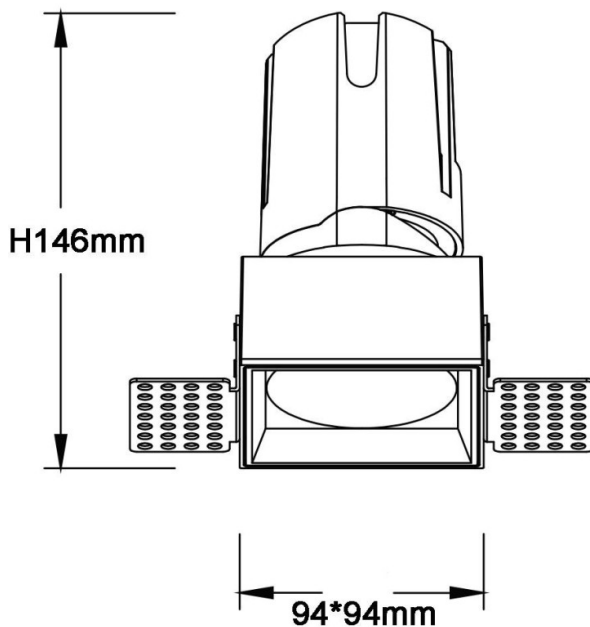

ZENITH IP65S Trimless

Downlight Lavov de la familia ZENITH IP65S Trimless con una potencia de 30W y un haz de 24 grados. CCT 3000K. Color Blanco. Con un flujo luminoso total de 2400lm y una eficacia luminosa de 80lm/W. Fabricado en Aluminio inyectado a presión. Grado de protección IP65. Aislamiento Clase II. Driver ON/OFF. UGR19. CRI90.

Dimensions

Product dimensions (mm) **94*94*146mm**

Esquema

Código artículo	86.D087.2321.01
Tipo de producto	Indoor
Categoría	Downlights
Familia	ZENITH
Subfamilia	ZENITH IP65S Trimless
Pictograms	

Producto	
Potencia real (W)	30
Flujo luminoso real (lm)	2400
Eficacia luminosa (lm/W)	80
Ángulo de apertura	24
Life time (h)	50000 h L80B10
IP	65
Color	Blanco
U. G. R	19
Driver incluido	Si
Equipo	ON/OFF
Flicker Free	Si
Light source	LED
Type of LED	COB
Temperatura de color (K)	3000
Consistencia de color (SDCM)	SDCM<3
CRI	90