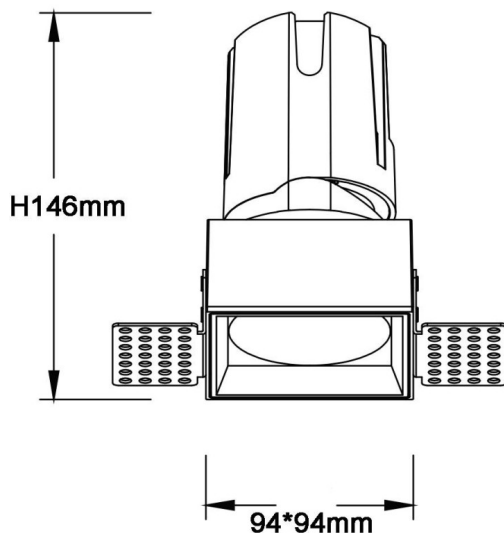

ZENITH IP65S Trimless

Downlight Lavov de la familia ZENITH IP65S Trimless con una potencia de 30W y un haz de 24 grados. CCT 3000K. Color Negro. Con un flujo luminoso total de 2400lm y una eficacia luminosa de 80lm/W. Fabricado en Aluminio inyectado a presión. Grado de protección IP65. Aislamiento Clase II. Driver DALI. UGR19. CRI90.

Dimensions

Product dimensions (mm) **94*94*146mm**

Esquema

Código artículo	86.D087.2323.02
Tipo de producto	Indoor
Categoría	Downlights
Familia	ZENITH
Subfamilia	ZENITH IP65S Trimless
Pictograms	

Producto	
Potencia real (W)	30
Flujo luminoso real (lm)	2400
Eficacia luminosa (lm/W)	80
Ángulo de apertura	24
Life time (h)	50000 h L80B10
IP	65
Color	Negro
U. G. R	19
Driver incluido	Si
Equipo	DALI
Flicker Free	Si
Light source	LED
Type of LED	COB
Temperatura de color (K)	3000
Consistencia de color (SDCM)	SDCM<3
CRI	90