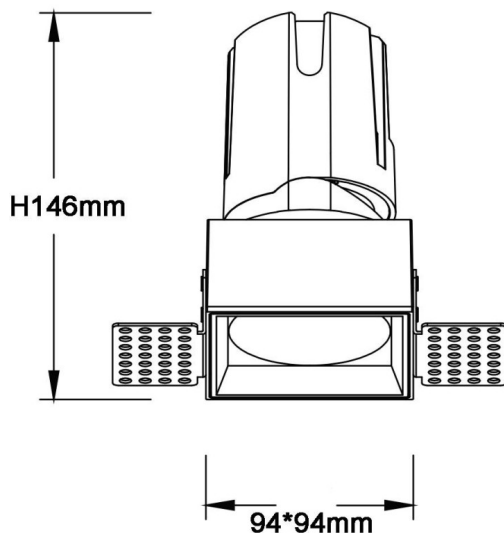

ZENITH IP65S Trimless

Downlight Lavov de la familia ZENITH IP65S Trimless con una potencia de 30W y un haz de 60 grados. CCT 3000K. Color Blanco. Con un flujo luminoso total de 2400lm y una eficacia luminosa de 80lm/W. Fabricado en Aluminio inyectado a presión. Grado de protección IP65. Aislamiento Clase II. Driver ON/OFF. UGR19. CRI90.

Dimensions

Product dimensions (mm) **94*94*146mm**

Esquema

Código artículo	86.D087.2341.01
Tipo de producto	Indoor
Categoría	Downlights
Familia	ZENITH
Subfamilia	ZENITH IP65S Trimless
Pictograms	

Producto	
Potencia real (W)	30
Flujo luminoso real (lm)	2400
Eficacia luminosa (lm/W)	80
Ángulo de apertura	60
Tiempo de vida	50000 h L80B10
IP	65
Color	Blanco
U. G. R	19
Driver incluido	Si
Equipo	ON/OFF
Flicker Free	Si
Fuente de luz	LED
Tipo de LED	COB
Temperatura de color (K)	3000
Consistencia de color (SDCM)	SDCM3
CRI	90