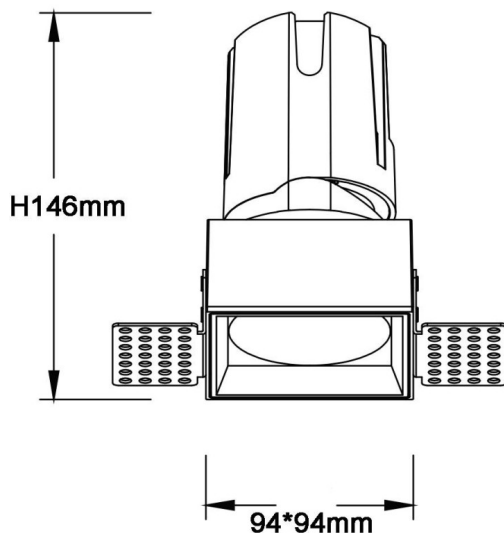

ZENITH IP65S Trimless

Downlight Lavov de la familia ZENITH IP65S Trimless con una potencia de 30W y un haz de 60 grados. CCT 3000K. Color Negro. Con un flujo luminoso total de 2400lm y una eficacia luminosa de 80lm/W. Fabricado en Aluminio inyectado a presión. Grado de protección IP65. Aislamiento Clase II. Driver ON/OFF. UGR19. CRI90.

Dimensions	
Product dimensions (mm)	94*94*146mm

Código artículo	86.D087.2341.02
Tipo de producto	Indoor
Categoría	Downlights
Familia	ZENITH
Subfamilia	ZENITH IP65S Trimless
Pictograms	

Esquema

Producto	
Potencia real (W)	30
Flujo luminoso real (lm)	2400
Eficacia luminosa (lm/W)	80
Ángulo de apertura	60
Life time (h)	50000 h L80B10
IP	65
Color	Negro
U. G. R	19
Driver incluido	Si
Equipo	ON/OFF
Flicker Free	Si
Light source	LED
Type of LED	COB
Temperatura de color (K)	3000
Consistencia de color (SDCM)	SDCM<3
CRI	90