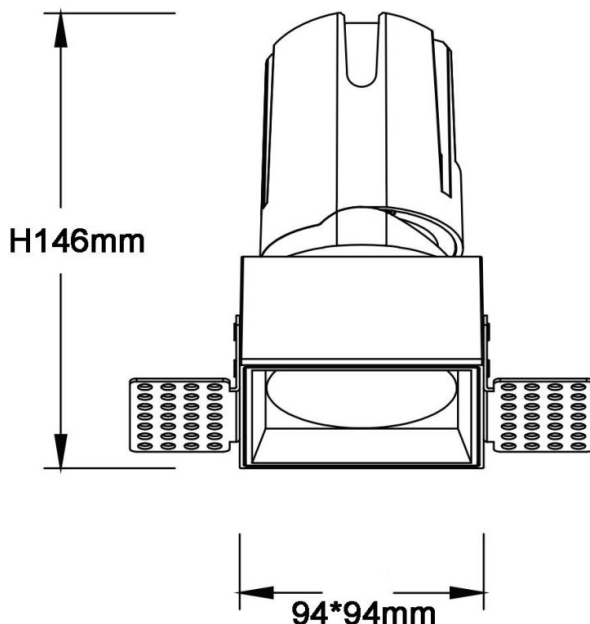

ZENITH IP65S Trimless

Downlight Lavov de la familia ZENITH IP65S Trimless con una potencia de 30W y un haz de 60 grados. CCT 3000K. Color Blanco. Con un flujo luminoso total de 2400lm y una eficacia luminosa de 80lm/W. Fabricado en Aluminio inyectado a presión. Grado de protección IP65. Aislamiento Clase II. Driver DALI. UGR19. CRI90.

Dimensions

Product dimensions (mm) **94*94*146mm**

Esquema

Código artículo	86.D087.2343.01
Tipo de producto	Indoor
Categoría	Downlights
Familia	ZENITH
Subfamilia	ZENITH IP65S Trimless
Pictograms	

Producto	
Potencia real (W)	30
Flujo luminoso real (lm)	2400
Eficacia luminosa (lm/W)	80
Ángulo de apertura	60
Life time (h)	50000 h L80B10
IP	65
Color	Blanco
U. G. R	19
Driver incluido	Si
Equipo	DALI
Flicker Free	Si
Light source	LED
Type of LED	COB
Temperatura de color (K)	3000
Consistencia de color (SDCM)	SDCM<3
CRI	90