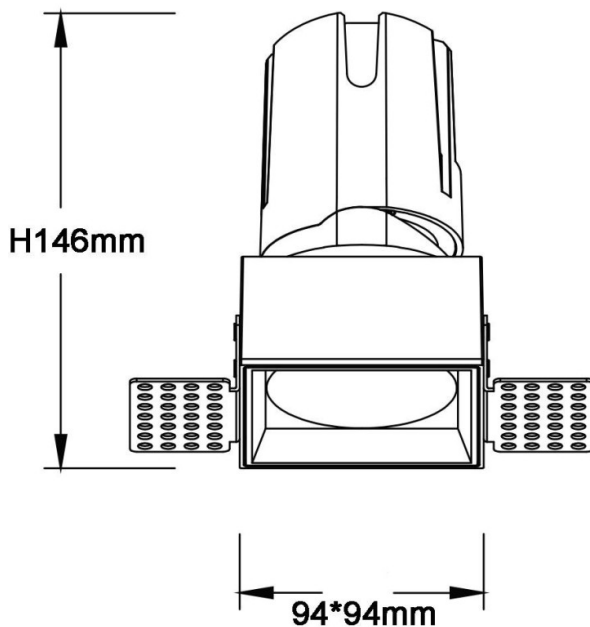

### ZENITH IP65S Trimless

Downlight Lavov de la familia ZENITH IP65S Trimless con una potencia de 30W y un haz de 24 grados. CCT 4000K. Color Blanco. Con un flujo luminoso total de 2400lm y una eficacia luminosa de 80lm/W. Fabricado en Aluminio inyectado a presión. Grado de protección IP65. Aislamiento Clase II. Driver DALI. UGR19. CRI90.

#### Dimensions

Product dimensions (mm) **94\*94\*146mm**

#### Esquema

Código artículo	86.D087.2423.01
Tipo de producto	Indoor
Categoría	Downlights
Familia	ZENITH
Subfamilia	ZENITH IP65S Trimless
Pictograms	

Producto	
Potencia real (W)	30
Flujo luminoso real (lm)	2400
Eficacia luminosa (lm/W)	80
Ángulo de apertura	24
Life time (h)	50000 h L80B10
IP	65
Color	Blanco
U. G. R	19
Driver incluido	Si
Equipo	DALI
Flicker Free	Si
Light source	LED
Type of LED	COB
Temperatura de color (K)	4000
Consistencia de color (SDCM)	SDCM<3
CRI	90