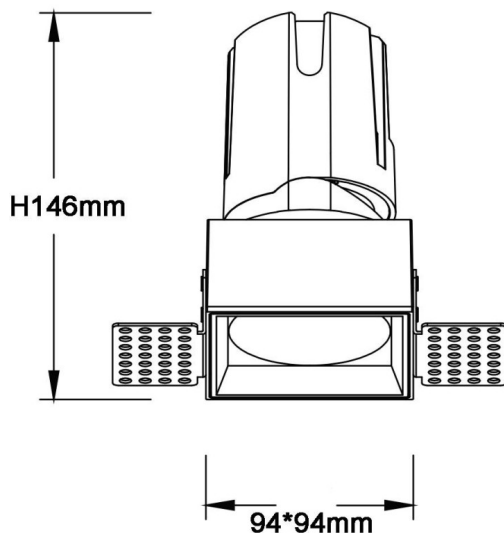

ZENITH IP65S Trimless

Downlight Lavov de la familia ZENITH IP65S Trimless con una potencia de 30W y un haz de 24 grados. CCT 4000K. Color Blanco. Con un flujo luminoso total de 2400lm y una eficacia luminosa de 80lm/W. Fabricado en Aluminio inyectado a presión. Grado de protección IP65. Aislamiento Clase II. Driver DALI. UGR19. CRI90.

Dimensions

Product dimensions (mm) **94*94*146mm**

Esquema

| | |
|------------------|-----------------------|
| Código artículo | 86.D087.2423.01 |
| Tipo de producto | Indoor |
| Categoría | Downlights |
| Familia | ZENITH |
| Subfamilia | ZENITH IP65S Trimless |
| Pictograms | |

| | |
|------------------------------|----------------|
| Producto | |
| Potencia real (W) | 30 |
| Flujo luminoso real (lm) | 2400 |
| Eficacia luminosa (lm/W) | 80 |
| Ángulo de apertura | 24 |
| Tiempo de vida | 50000 h L80B10 |
| IP | 65 |
| Color | Blanco |
| U. G. R | 19 |
| Driver incluido | Si |
| Equipo | DALI |
| Flicker Free | Si |
| Fuente de luz | LED |
| Tipo de LED | COB |
| Temperatura de color (K) | 4000 |
| Consistencia de color (SDCM) | SDCM3 |
| CRI | 90 |