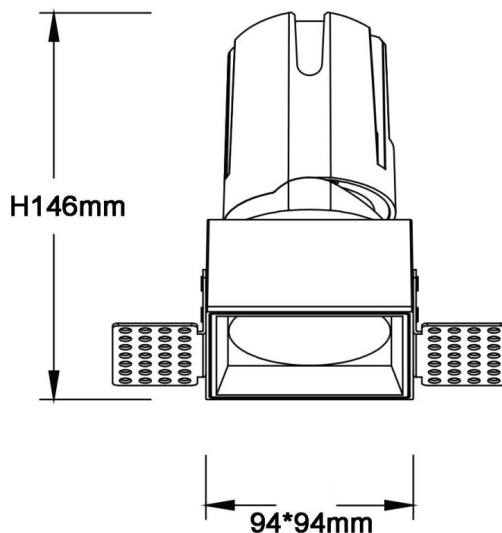

### ZENITH IP65S Trimless

Downlight Lavov de la familia ZENITH IP65S Trimless con una potencia de 30W y un haz de 36 grados. CCT 4000K. Color Blanco. Con un flujo luminoso total de 2400lm y una eficacia luminosa de 80lm/W. Fabricado en Aluminio inyectado a presión. Grado de protección IP65. Aislamiento Clase II. Driver ON/OFF. UGR19. CRI90.

#### Dimensions

Product dimensions (mm) **94\*94\*146mm**

#### Esquema

Código artículo	<b>86.D087.2431.01</b>
Tipo de producto	<b>Indoor</b>
Categoría	<b>Downlights</b>
Familia	<b>ZENITH</b>
Subfamilia	<b>ZENITH IP65S Trimless</b>
Pictograms	

Producto	
Potencia real (W)	<b>30</b>
Flujo luminoso real (lm)	<b>2400</b>
Eficacia luminosa (lm/W)	<b>80</b>
Ángulo de apertura	<b>36</b>
Life time (h)	<b>50000 h L80B10</b>
IP	<b>65</b>
Color	<b>Blanco</b>
U. G. R	<b>19</b>
Driver incluido	<b>Si</b>
Equipo	<b>ON/OFF</b>
Flicker Free	<b>Si</b>
Light source	<b>LED</b>
Type of LED	<b>COB</b>
Temperatura de color (K)	<b>4000</b>
Consistencia de color (SDCM)	<b>SDCM&lt;3</b>
CRI	<b>90</b>