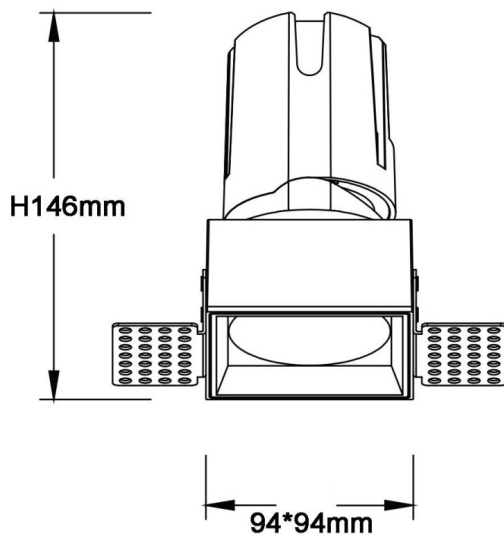

ZENITH IP65S Trimless

Downlight Lavov de la familia ZENITH IP65S Trimless con una potencia de 30W y un haz de 36 grados. CCT 4000K. Color Blanco. Con un flujo luminoso total de 2400lm y una eficacia luminosa de 80lm/W. Fabricado en Aluminio inyectado a presión. Grado de protección IP65. Aislamiento Clase II. Driver DALI. UGR19. CRI90.

Dimensions

Product dimensions (mm) **94*94*146mm**

Esquema

Código artículo	86.D087.2433.01
Tipo de producto	Indoor
Categoría	Downlights
Familia	ZENITH
Subfamilia	ZENITH IP65S Trimless
Pictograms	

Producto	
Potencia real (W)	30
Flujo luminoso real (lm)	2400
Eficacia luminosa (lm/W)	80
Ángulo de apertura	36
Life time (h)	50000 h L80B10
IP	65
Color	Blanco
U. G. R	19
Driver incluido	Si
Equipo	DALI
Flicker Free	Si
Light source	LED
Type of LED	COB
Temperatura de color (K)	4000
Consistencia de color (SDCM)	SDCM<3
CRI	90