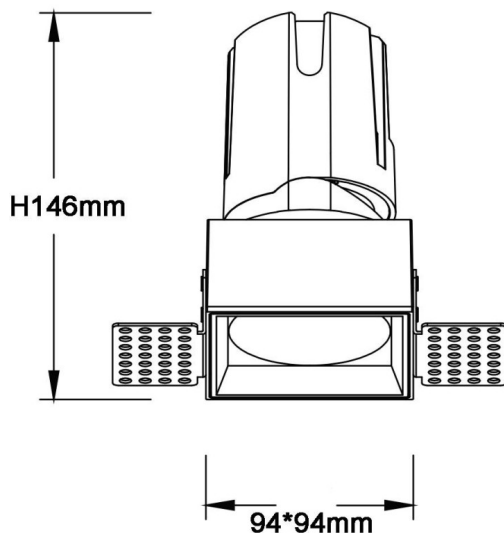

### ZENITH IP65S Trimless

Downlight Lavov de la familia ZENITH IP65S Trimless con una potencia de 30W y un haz de 36 grados. CCT 4000K. Color Negro. Con un flujo luminoso total de 2400lm y una eficacia luminosa de 80lm/W. Fabricado en Aluminio inyectado a presión. Grado de protección IP65. Aislamiento Clase II. Driver DALI. UGR19. CRI90.

#### Dimensions

Product dimensions (mm) **94\*94\*146mm**

#### Esquema

Código artículo	<b>86.D087.2433.02</b>
Tipo de producto	<b>Indoor</b>
Categoría	<b>Downlights</b>
Familia	<b>ZENITH</b>
Subfamilia	<b>ZENITH IP65S Trimless</b>
Pictograms	

Producto	
Potencia real (W)	<b>30</b>
Flujo luminoso real (lm)	<b>2400</b>
Eficacia luminosa (lm/W)	<b>80</b>
Ángulo de apertura	<b>36</b>
Tiempo de vida	<b>50000 h L80B10</b>
IP	<b>65</b>
Color	<b>Negro</b>
U. G. R	<b>19</b>
Driver incluido	<b>Si</b>
Equipo	<b>DALI</b>
Flicker Free	<b>Si</b>
Fuente de luz	<b>LED</b>
Tipo de LED	<b>COB</b>
Temperatura de color (K)	<b>4000</b>
Consistencia de color (SDCM)	<b>SDCM3</b>
CRI	<b>90</b>