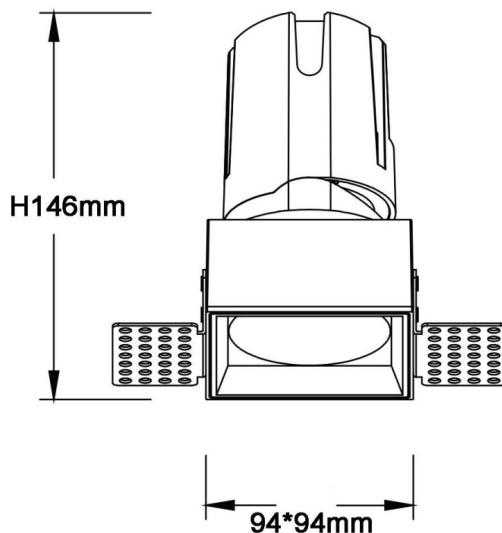

ZENITH IP65S Trimless

Downlight Lavov de la familia ZENITH IP65S Trimless con una potencia de 30W y un haz de 60 grados. CCT 4000K. Color Negro. Con un flujo luminoso total de 2400lm y una eficacia luminosa de 80lm/W. Fabricado en Aluminio inyectado a presión. Grado de protección IP65. Aislamiento Clase II. Driver DALI. UGR19. CRI90.

Dimensions

Product dimensions (mm) **94*94*146mm**

Esquema

Código artículo	86.D087.2443.02
Tipo de producto	Indoor
Categoría	Downlights
Familia	ZENITH
Subfamilia	ZENITH IP65S Trimless
Pictograms	

Producto	
Potencia real (W)	30
Flujo luminoso real (lm)	2400
Eficacia luminosa (lm/W)	80
Ángulo de apertura	60
Life time (h)	50000 h L80B10
IP	65
Color	Negro
U. G. R	19
Driver incluido	Si
Equipo	DALI
Flicker Free	Si
Light source	LED
Type of LED	COB
Temperatura de color (K)	4000
Consistencia de color (SDCM)	SDCM<3
CRI	90