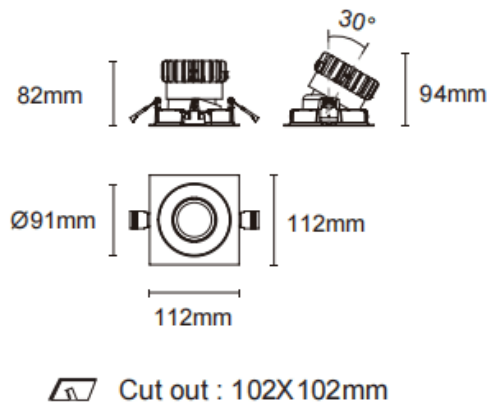

Cardan con marco

Downlight Lavov de la familia Cardan con marco con una potencia de 17W y un ángulo de apertura del haz de 20°. Acabado en color negro. Con un flujo luminoso total de 1580lm y una eficacia luminosa de 93lm/W. Fabricado en aluminio inyectado a presión y lentes de PC. Driver DALI dimmable . CCT 3000K.

Dimensions	
Product dimensions (mm)	L112*W112*H94mm

Código artículo	86.D090.1313.02
Tipo de producto	Indoor
Categoría	Downlights
Familia	Cardan
Subfamilia	Cardan con marco
Pictograms	

Esquema

Producto	
Potencia real (W)	17
Flujo luminoso real (lm)	1580
Eficacia luminosa (lm/W)	93
Ángulo de apertura	20°
Life time (h)	50000hrs L80B10
IP	IP44
Color	negro
Driver incluido	si
Equipo	DALI dimmable
Flicker Free	si
Light source	led
Type of LED	COB
Temperatura de color (K)	3000
Consistencia de color (SDCM)	SDCM<3
CRI	90