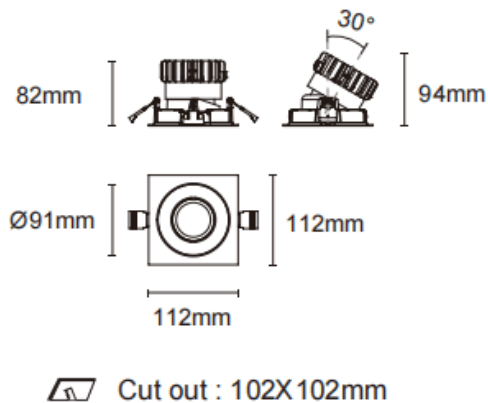

Cardan con marco

Downlight Lavov de la familia Cardan con marco con una potencia de 17W y un ángulo de apertura del haz de 45°. Acabado en color blanco. Con un flujo luminoso total de 1580lm y una eficacia luminosa de 93lm/W. Fabricado en aluminio inyectado a presión y lentes de PC. Driver On-Off no dim . CCT 3000K.

Dimensions

Product dimensions (mm) L112*W112*H94mm

Esquema

Código artículo 86.D090.1331.01

Tipo de producto Indoor

Categoría Downlights

Familia Cardan

Subfamilia Cardan con marco

Pictograms

Producto

Potencia real (W) 17

Flujo luminoso real (lm) 1580

Eficacia luminosa (lm/W) 93

Ángulo de apertura 45°

Life time (h) 50000hrs L80B10

IP IP44