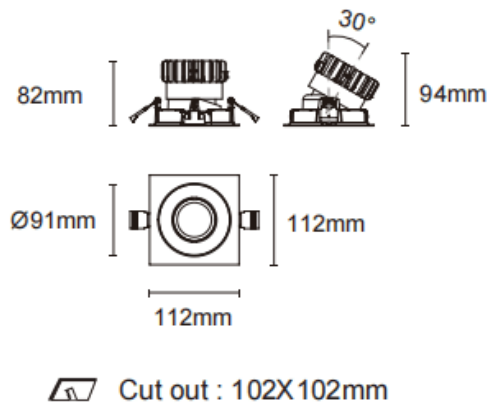

Cardan con marco

Downlight Lavov de la familia Cardan con marco con una potencia de 17W y un ángulo de apertura del haz de 45°. Acabado en color negro. Con un flujo luminoso total de 1580lm y una eficacia luminosa de 93lm/W. Fabricado en aluminio inyectado a presión y lentes de PC. Driver DALI dimmable . CCT 3000K.

Dimensions	
Product dimensions (mm)	L112*W112*H94mm

Código artículo	86.D090.1333.02
Tipo de producto	Indoor
Categoría	Downlights
Familia	Cardan
Subfamilia	Cardan con marco
Pictograms	

Esquema

Producto	
Potencia real (W)	17
Flujo luminoso real (lm)	1580
Eficacia luminosa (lm/W)	93
Ángulo de apertura	45°
Tiempo de vida	50000hrs L80B10
IP	IP44
Color	negro
Driver incluido	si
Equipo	DALI dimmable
Flicker Free	si
Fuente de luz	LED
Tipo de LED	COB
Temperatura de color (K)	3000
Consistencia de color (SDCM)	SDCM3
CRI	90