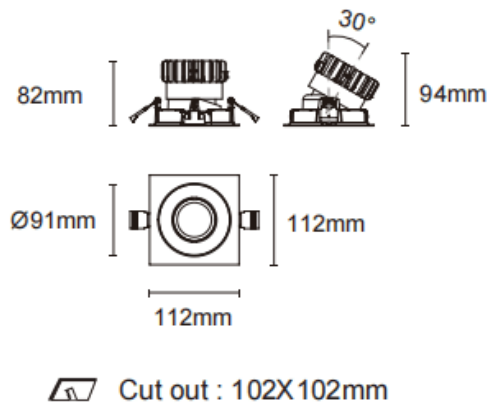

### Cardan con marco

Downlight Lavov de la familia Cardan con marco con una potencia de 17W y un ángulo de apertura del haz de 30°. Acabado en color negro. Con un flujo luminoso total de 1580lm y una eficacia luminosa de 93lm/W. Fabricado en aluminio inyectado a presión y lentes de PC. Driver DALI Casamby ready. CCT 4000K.

Dimensions	
Product dimensions (mm)	L112*W112*H94mm

Código artículo	86.D090.1429.02
Tipo de producto	Indoor
Categoría	Downlights
Familia	Cardan
Subfamilia	Cardan con marco
Pictograms	

Esquema	
---------	--

Producto	
Potencia real (W)	17
Flujo luminoso real (lm)	1580
Eficacia luminosa (lm/W)	93
Ángulo de apertura	30°
Tiempo de vida	50000hrs L80B10
IP	IP44
Color	negro
Driver incluido	si
Equipo	DALI Casamby ready
Flicker Free	si
Fuente de luz	LED
Tipo de LED	COB
Temperatura de color (K)	4000
Consistencia de color (SDCM)	SDCM3
CRI	90