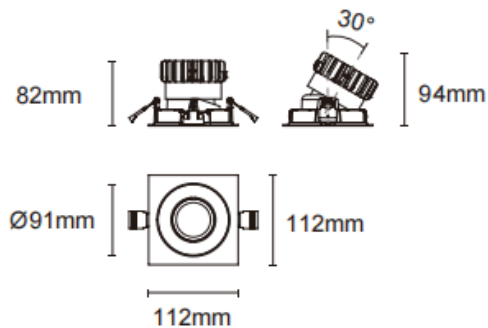

Cardan con marco

Downlight Lavov de la familia Cardan con marco con una potencia de 17W y un ángulo de apertura del haz de 55°. Acabado en color blanco. Con un flujo luminoso total de 1580lm y una eficacia luminosa de 93lm/W. Fabricado en aluminio inyectado a presión y lentes de PC. Driver DALI Casamby ready. CCT 4000K.

Dimensions

Product dimensions (mm) L112*W112*H94mm

Esquema

 Cut out : 102X102mm

Código artículo 86.D090.1449.01

Tipo de producto Indoor

Categoría Downlights

Familia Cardan

Subfamilia Cardan con marco

Pictograms

Producto

Potencia real (W) 17

Flujo luminoso real (lm) 1580

Eficacia luminosa (lm/W) 93

Ángulo de apertura 55°

Tiempo de vida 50000hrs L80B10