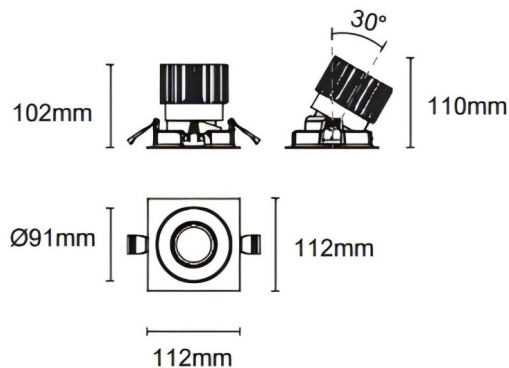

### Cardan con marco

Downlight Lavov de la familia Cardan con marco con una potencia de 25W y un ángulo de apertura del haz de 50°. Acabado en color blanco. Con un flujo luminoso total de 2394lm y una eficacia luminosa de 95.76lm/W. Fabricado en aluminio inyectado a presión y lentes de PC. Driver DALI dimmable . CCT 3000K.

Dimensions	
Product dimensions (mm)	L112*W112*H110mm

### Esquema

 Cut out : 102X102mm

Código artículo	86.D090.2333.01
Tipo de producto	Indoor
Categoría	Downlights
Familia	Cardan
Subfamilia	Cardan con marco
Pictograms	

Producto	
Potencia real (W)	25
Flujo luminoso real (lm)	2394
Eficacia luminosa (lm/W)	95.76
Ángulo de apertura	50°
Life time (h)	50000hrs L80B10
IP	IP44
Color	blanco
Driver incluido	si
Equipo	DALI dimmable
Flicker Free	si
Light source	led
Type of LED	COB
Temperatura de color (K)	3000
Consistencia de color (SDCM)	SDCM<3
CRI	90