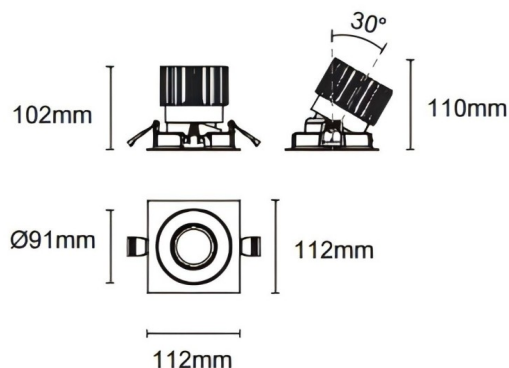

Cardan con marco

Downlight Lavov de la familia Cardan con marco con una potencia de 25W y un ángulo de apertura del haz de 55°. Acabado en color blanco. Con un flujo luminoso total de 2394lm y una eficacia luminosa de 95.76lm/W. Fabricado en aluminio inyectado a presión y lentes de PC. Driver DALI Casamby ready. CCT 4000K.

Dimensions

Product dimensions (mm) **L112*W112*H110mm**

Esquema

Cut out : 102X102mm

Código artículo	86.D090.2449.01
Tipo de producto	Indoor
Categoría	Downlights
Familia	Cardan
Subfamilia	Cardan con marco
Pictograms	

Producto	
Potencia real (W)	25
Flujo luminoso real (lm)	2394
Eficacia luminosa (lm/W)	95.76
Ángulo de apertura	55°
Tiempo de vida	50000hrs L80B10
IP	IP44
Color	blanco
Driver incluido	si
Equipo	DALI Casamby ready
Flicker Free	si
Fuente de luz	LED
Tipo de LED	COB
Temperatura de color (K)	4000
Consistencia de color (SDCM)	SDCM3
CRI	90