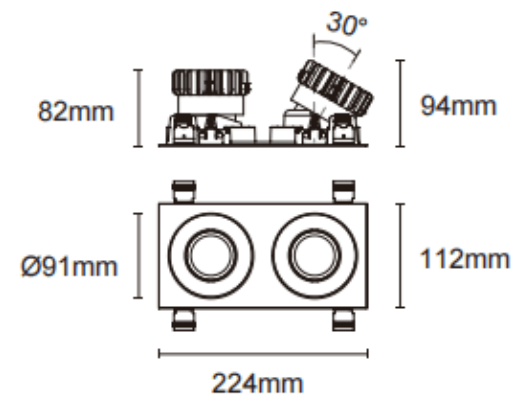

Cardan con marco 2

Downlight Lavov de la familia Cardan con marco 2 con una potencia de 2x17W y un ángulo de apertura del haz de 20°. Acabado en color blanco. Con un flujo luminoso total de 2x1580lm y una eficacia luminosa de 93lm/W. Fabricado en aluminio inyectado a presión y lentes de PC. Driver On-Off no dim . CCT 3000K.

Dimensions	
Product dimensions (mm)	L224*W112*H94mm

Esquema

Cut out : 102X212mm

Código artículo	86.D091.1311.01
Tipo de producto	Indoor
Categoría	Downlights
Familia	Cardan
Subfamilia	Cardan con marco 2
Pictograms	

Producto	
Potencia real (W)	2x17
Flujo luminoso real (lm)	2x1580
Eficacia luminosa (lm/W)	93
Ángulo de apertura	20°
Tiempo de vida	50000hrs L80B10
IP	IP44
Color	blanco
Driver incluido	si
Equipo	On-Off no dim
Flicker Free	si
Fuente de luz	LED
Tipo de LED	COB
Temperatura de color (K)	3000
Consistencia de color (SDCM)	SDCM3
CRI	90