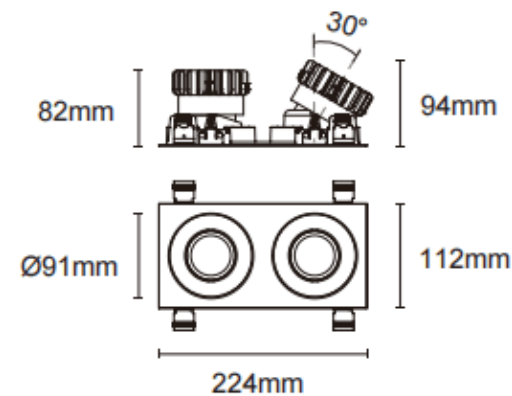

Cardan con marco 2

Downlight Lavov de la familia Cardan con marco 2 con una potencia de 2x17W y un ángulo de apertura del haz de 20°. Acabado en color negro. Con un flujo luminoso total de 2x1580lm y una eficacia luminosa de 93lm/W. Fabricado en aluminio inyectado a presión y lentes de PC. Driver On-Off no dim . CCT 3000K.

Dimensions

Product dimensions (mm) L224*W112*H94mm

Esquema

Cut out : 102X212mm

Código artículo	86.D091.1311.02
Tipo de producto	Indoor
Categoría	Downlights
Familia	Cardan
Subfamilia	Cardan con marco 2
Pictograms	

Producto	
Potencia real (W)	2x17
Flujo luminoso real (lm)	2x1580
Eficacia luminosa (lm/W)	93
Ángulo de apertura	20°
Tiempo de vida	50000hrs L80B10
IP	IP44
Color	negro
Driver incluido	si
Equipo	On-Off no dim
Flicker Free	si
Fuente de luz	LED
Tipo de LED	COB
Temperatura de color (K)	3000
Consistencia de color (SDCM)	SDCM3
CRI	90